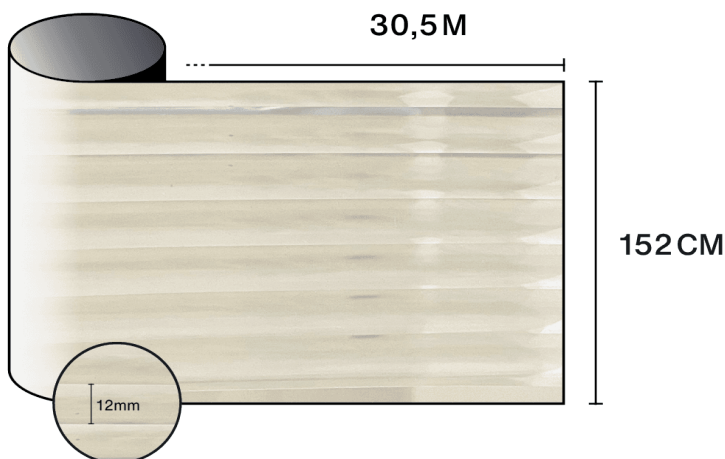

Eigenschaften

- **Garantie**
  5 Jahre
- **Feuerwiderstandsklasse**
  M1
- **Lagerung unter empfohlenen Bedingungen**
  3 Jahre
- **REACH / RoHS**
  Konform
- **Verfügbare Breiten**
  152 cm
- **Installationsart**
  Innen
- **Farbe von außen**
  Mattiert
- **Länge**
  30.5 m
- **Kohlenstoff-Fußabdruck des Produkts (LCA)**
  1.56 kgCO₂e/m²

Optische und Solare Eigenschaften

UV-Abweisung (%)	90
Sichtbare Licht-Transmission (%)	65
Klebstoff	Druckempfindlicher Acryl

Anwendungsempfehlungen

Vertikale Situation und für eine Standard-Glasfläche

Klarglas Einscheibenverglasung	✓
Getönte Einscheibenverglasung	✓
Reflektierende getönte Einscheibenverglasung	✓
Klarglas Doppelverglasung	✓
Getönte Doppelverglasung	✓
Reflektierende getönte Doppelverglasung	✓
Gasgefüllte Doppelverglasung - Low E	✓
VSG - Ext. klar Doppelverglasung	✓
VSG - Int. klar Doppelverglasung	✓

✓ Ja   ✗ Nicht empfohlen   ! Vorsicht

Aufbau

1. 1 Polyester hoher optischer Qualität mit graviertem Muster
2. 2 PS-Klebstoff, polymerisiert mit Glas innerhalb von 15 Tagen
3. 3 Schützender PET-Liner, der nach der Installation entsorgt wird

- **Zusammensetzung**
  PET
- **Dicke**
  90 µm

Details

Installations- und Wartungshinweise

Verwenden Sie Slide On (600-FO2) oder Film On (600-F0355), verdünnt mit 2 cL/L Wasser, für Installation und Reinigung. Reinigen Sie nicht innerhalb eines Monats nach der Installation und bringen Sie keine Aufkleber/Klebstoffe auf der Folie an.

Hier finden Sie ein Video zu Installations- und Wartungshinweisen