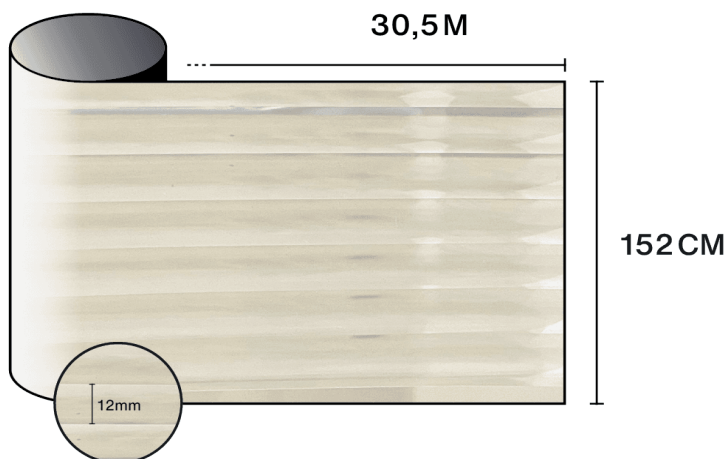

Eigenschaften

- **Garantie**
  5 Jahre
- **Feuerwiderstandsklasse**
  M1
- **Lagerung unter empfohlenen Bedingungen**
  3 Jahre
- **REACH / RoHS**
  Konform
- **Verfügbare Breiten**
  152 cm
- **Installationsart**
  Innen
- **Farbe von außen**
  Mattiert
- **Länge**
  30.5 m
- **Kohlenstoff-Fußabdruck des Produkts (LCA)**
  1.26 kgCO₂e/m²

Optische und Solare Eigenschaften

UV-Abweisung (%)	90
Sichtbare Licht-Transmission (%)	65
Klebstoff	Druckempfindlicher Acryl

Anwendungsempfehlungen

Vertikale Situation und für eine Standard-Glasfläche

Klarglas Einscheibenverglasung	✓
Getönte Einscheibenverglasung	✓
Reflektierende getönte Einscheibenverglasung	✓
Klarglas Doppelverglasung	✓
Getönte Doppelverglasung	✓
Reflektierende getönte Doppelverglasung	✓
Gasgefüllte Doppelverglasung - Low E	✓
VSG - Ext. klar Doppelverglasung	✓
VSG - Int. klar Doppelverglasung	✓

✓ Ja   ✗ Nicht empfohlen   ! Vorsicht

Aufbau

1. 1 Polyester hoher optischer Qualität mit graviertem Muster
2. 2 PS-Klebstoff, polymerisiert mit Glas innerhalb von 15 Tagen
3. 3 Schützender PET-Liner, der nach der Installation entsorgt wird

- **Zusammensetzung**
  PET
- **Dicke**
  90 µm

Details

Installations- und Wartungshinweise

Verwenden Sie Slide On (600-FO2) oder Film On (600-F0355), verdünnt mit 2 cL/L Wasser, für Installation und Reinigung. Reinigen Sie nicht innerhalb eines Monats nach der Installation und bringen Sie keine Aufkleber/Klebstoffe auf der Folie an.

Hier finden Sie ein Video zu Installations- und Wartungshinweisen