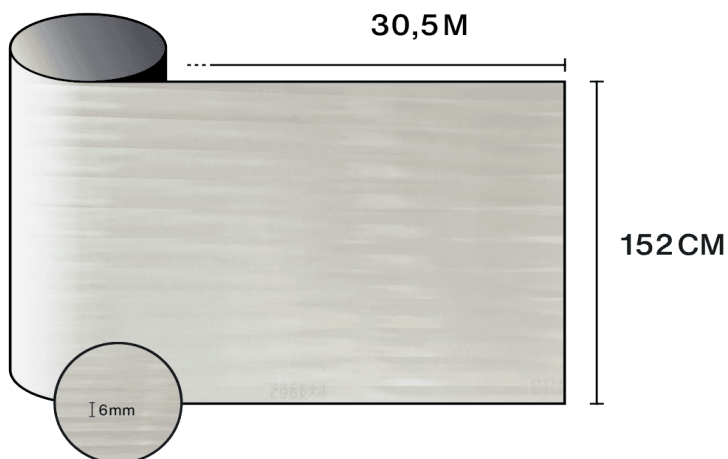

Eigenschaften

- **Garantie**
  5 Jahre
- **Feuerwiderstandsklasse**
  M1
- **Lagerung unter empfohlenen Bedingungen**
  3 Jahre
- **REACH / RoHS**
  Konform
- **Verfügbare Breiten**
  152 cm
- **Installationsart**
  Innen
- **Farbe von außen**
  Mattiert
- **Länge**
  30.5 m
- **Kohlenstoff-Fußabdruck des Produkts (LCA)**
  1.56 kgCO₂e/m²

Optische und Solare Eigenschaften

UV-Abweisung (%)	90
Sichtbare Licht-Transmission (%)	80
Klebstoff	Druckempfindlicher Acryl

Anwendungsempfehlungen

Vertikale Situation und für eine Standard-Glasfläche

Klarglas Einscheibenverglasung	✓
Getönte Einscheibenverglasung	✓
Reflektierende getönte Einscheibenverglasung	✓
Klarglas Doppelverglasung	✓
Getönte Doppelverglasung	✓
Reflektierende getönte Doppelverglasung	✓
Gasgefüllte Doppelverglasung - Low E	✓
VSG - Ext. klar Doppelverglasung	✓
VSG - Int. klar Doppelverglasung	✓

✓ Ja   ✗ Nicht empfohlen   ! Vorsicht

Aufbau

1. 1 Polyester hoher optischer Qualität mit graviertem Muster
2. 2 PS-Klebstoff, polymerisiert mit Glas innerhalb von 15 Tagen
3. 3 Schützender PET-Liner, der nach der Installation entsorgt wird

- **Zusammensetzung**
  PET
- **Dicke**
  105 µm

Details

Installations- und Wartungshinweise

Verwenden Sie Slide On (600-FO2) oder Film On (600-F0355), verdünnt mit 2 cL/L Wasser, für Installation und Reinigung. Reinigen Sie nicht innerhalb eines Monats nach der Installation und bringen Sie keine Aufkleber/Klebstoffe auf der Folie an.

Hier finden Sie ein Video zu Installations- und Wartungshinweisen