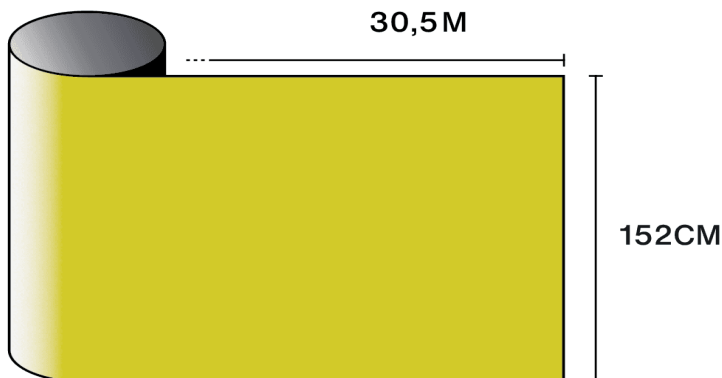

Eigenschaften

- **Garantie**
  5 Jahre
- **Feuerwiderstandsklasse**
  M1
- **Lagerung unter empfohlenen Bedingungen**
  3 Jahre
- **REACH / RoHS**
  Konform
- **Verfügbare Breiten**
  152 cm
- **Installationsart**
  Innen
- **Farbe von außen**
  Gelb
- **Länge**
  30.5 m
- **Kohlenstoff-Fußabdruck des Produkts (LCA)**
  1.56 kgCO₂e/m²

Aufbau

1. 1 Kratz-resistente harte Beschichtung, die Oberflächenschutz, Haltbarkeit und einfache Reinigung bietet
2. 2 Gefärbtes Polyester von hoher optischer Qualität
3. 3 PS-Klebstoff, polymerisiert mit Glas innerhalb von 15 Tagen
4. 4 Schützender PET-Liner, der nach der Installation entsorgt wird

- **Zusammensetzung**
  PET
- **Dicke**
  40 µm

Optische und Solare Eigenschaften

UV-Abweisung (%)	99
Sichtbare Licht-Transmission (%)	42
Klebstoff	Druckempfindlicher Acryl

Anwendungsempfehlungen

Vertikale Situation und für eine Standard-Glasfläche

Klarglas Einscheibenverglasung	✓
Getönte Einscheibenverglasung	✓
Reflektierende getönte Einscheibenverglasung	✓
Klarglas Doppelverglasung	✓
Getönte Doppelverglasung	✓
Reflektierende getönte Doppelverglasung	✓
Gasgefüllte Doppelverglasung - Low E	✓
VSG - Ext. klar Doppelverglasung	✓
VSG - Int. klar Doppelverglasung	✗

✓ Ja ✗ Nicht empfohlen ! Vorsicht

Details

Installations- und Wartungshinweise

Verwenden Sie Slide On (600-FO2) oder Film On (600-F0355), verdünnt mit 2 cL/L Wasser, für Installation und Reinigung. Reinigen Sie nicht innerhalb eines Monats nach der Installation und bringen Sie keine Aufkleber/Klebstoffe auf der Folie an.

Hier finden Sie ein Video zu Installations- und Wartungshinweisen