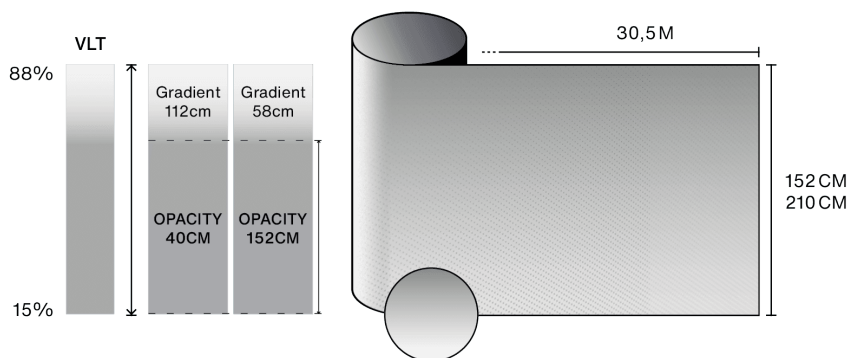

Eigenschaften

- **Garantie**
  5 Jahre
- **Feuerwiderstandsklasse**
  M1
- **Lagerung unter empfohlenen Bedingungen**
  3 Jahre
- **Verfügbare Breiten**
  152 cm, 210 cm
- **Installationsart**
  Innen
- **Farbe von außen**
  Weiß
- **Länge**
  30 m
- **Kohlenstoff-Fußabdruck des Produkts (LCA)**
  1.56 kgCO₂e/m²

Aufbau

1. 1 Polyester hoher optischer Qualität mit aufgedrucktem Design
2. 2 PS-Klebstoff, polymerisiert mit Glas innerhalb von 15 Tagen
3. 3 Schützender PET-Liner, der nach der Installation entsorgt wird

- **Zusammensetzung**
  PET
- **Dicke**
  60 µm

Optische und Solare Eigenschaften

UV-Abweisung (%)	90
Sichtbare Licht-Transmission (%)	min: 15 max: 88
Klebstoff	Druckempfindlicher Acryl

Anwendungsempfehlungen

Vertikale Situation und für eine Standard-Glasfläche

Klarglas Einscheibenverglasung	✓
Getönte Einscheibenverglasung	✓
Reflektierende getönte Einscheibenverglasung	✓
Klarglas Doppelverglasung	✓
Getönte Doppelverglasung	✓
Reflektierende getönte Doppelverglasung	✓
Gasgefüllte Doppelverglasung - Low E	✓
VSG - Ext. klar Doppelverglasung	✓
VSG - Int. klar Doppelverglasung	✓

✓ Ja   ✗ Nicht empfohlen   ! Vorsicht

Details

Installations- und Wartungshinweise

Verwenden Sie Slide On (600-FO2) oder Film On (600-F0355), verdünnt mit 2 cL/L Wasser, für die Installation und Reinigung. Reinigen Sie die Folie einen Monat lang nach der Installation nicht und bringen Sie keine Aufkleber/Haftmittel auf der Folie an.

Hier finden Sie ein Video zu Installations- und Wartungshinweisen