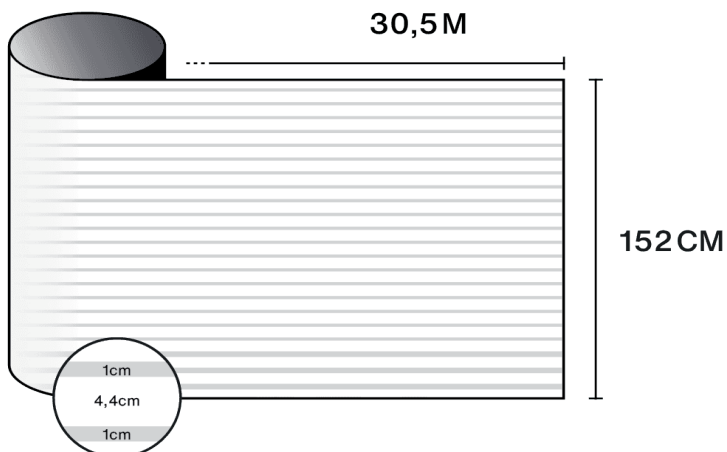

Características

- **Garantía**
  5 años
- **Clasificación de resistencia al fuego**
  M1
- **Almacenamiento en condiciones recomendadas**
  3 años
- **REACH / RoHS**
  Conforme
- **Anchos disponibles**
  152 cm
- **Tipo de instalación**
  Interior
- **Color desde el exterior**
  Esmerilado
- **Longitud**
  30.5 m
- **Huella de carbono del producto (LCA)**
  1.56 kgCO₂e/m²

Construcción

1. 1 Poliéster de alta calidad óptica con diseño impreso
2. 2 Adhesivo PS, se polimeriza con el vidrio en 15 días
3. 3 Forro de liberación PET protector desechable tras la instalación

- **Composición**
  PET
- **Espesor**
  40 µm

Propiedades ópticas y solares

Rechazo UV (%)	90
Transmisión de luz visible (%)	54
Adhesivo	Acrílico sensible a la presión

Consejos de aplicación

Situación vertical y para una superficie acristalada estándar

Cristal simple claro	✓
Cristal simple teñido	✓
Cristal simple teñido reflectante	✓
Cristal doble claro	✓
Cristal doble teñido	✓
Cristal doble teñido reflectante	✓
Doble acristalamiento relleno de gas - Low E	✓
Stadip Ext. claro doble	✓
Stadip Int. claro doble	✓

✓ Sí   ✗ No recomendado   ! Precaución

Detalles

Consejos de instalación y mantenimiento

Utilice Slide On (600-FO2) o Film On (600-F0355) diluido a 2 cL/L de agua para la instalación y limpieza. No limpie durante un mes después de la instalación ni aplique pegatinas/adhesivos en la película.

Acceder al vídeo con consejos de instalación y mantenimiento