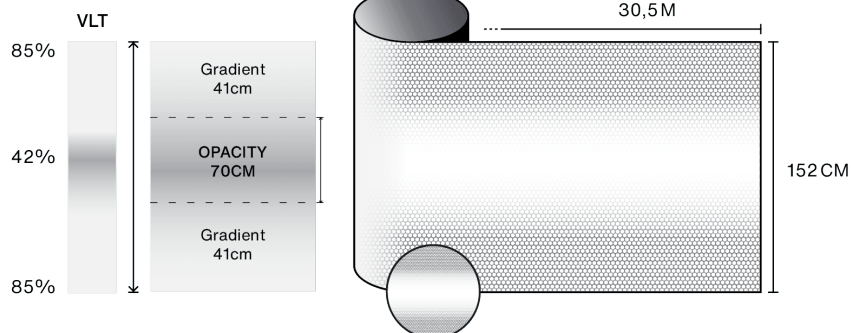

Características

- **Garantía**
  5 años
- **Clasificación de resistencia al fuego**
  M1
- **Almacenamiento en condiciones recomendadas**
  3 años
- **REACH / RoHS**
  Conforme
- **Anchos disponibles**
  152 cm
- **Tipo de instalación**
  Interior
- **Color desde el exterior**
  Esmerilado
- **Longitud**
  30.5 m
- **Huella de carbono del producto (LCA)**
  1.56 kgCO2e/m²

Propiedades ópticas y solares

Rechazo UV (%)	90
Transmisión de luz visible (%)	min: 42 max: 85
Adhesivo	Acrílico sensible a la presión

Consejos de aplicación

Situación vertical y para una superficie acristalada estándar

Cristal simple claro	✓
Cristal simple teñido	✓
Cristal simple teñido reflectante	✓
Cristal doble claro	✓
Cristal doble teñido	✓
Cristal doble teñido reflectante	✓
Doble acristalamiento relleno de gas - Low E	✓
Stadip Ext. claro doble	✓
Stadip Int. claro doble	✓

✓ Sí   ✗ No recomendado   ! Precaución

Construcción

1. 1 Poliéster de alta calidad óptica con diseño impreso
2. 2 Adhesivo PS, se polimeriza con el vidrio en 15 días
3. 3 Forro de liberación PET protector desechable tras la instalación

- **Composición**
  PET
- **Espesor**
  40 µm

Detalles

Consejos de instalación y mantenimiento

Utilice Slide On (600-FO2) o Film On (600-F0355) diluido a 2 cL/L de agua para la instalación y limpieza. No limpie durante un mes después de la instalación ni aplique pegatinas/adhesivos en la película.

Acceder al vídeo con consejos de instalación y mantenimiento