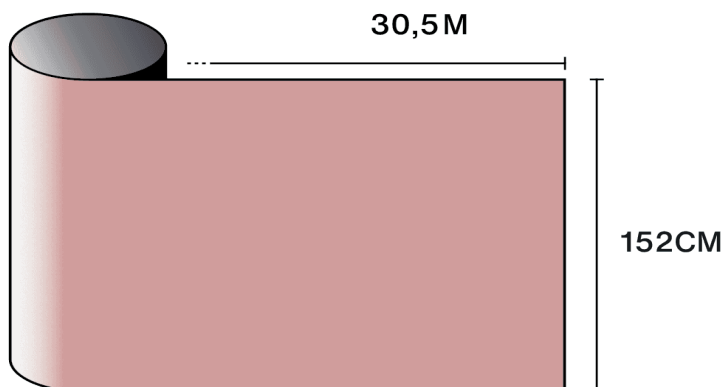

Características

- **Garantía**
  5 años
- **Clasificación de resistencia al fuego**
  M1
- **Almacenamiento en condiciones recomendadas**
  3 años
- **REACH / RoHS**
  Conforme
- **Anchos disponibles**
  152 cm
- **Tipo de instalación**
  Interior
- **Color desde el exterior**
  Rosa
- **Longitud**
  30.5 m
- **Huella de carbono del producto (LCA)**
  1.56 kgCO2e/m²

Propiedades ópticas y solares

Rechazo UV (%)	95
Transmisión de luz visible (%)	45
Adhesivo	Acrílico sensible a la presión

Consejos de aplicación

Situación vertical y para una superficie acristalada estándar

Cristal simple claro	✓
Cristal simple teñido	!
Cristal simple teñido reflectante	✓
Cristal doble claro	!
Cristal doble teñido	!
Cristal doble teñido reflectante	✓
Doble acristalamiento relleno de gas - Low E	!
Stadip Ext. claro doble	!
Stadip Int. claro doble	✗

✓ Sí ✗ No recomendado ! Precaución

Construcción

1. 1 Poliéster esmerilado con superficie satinada
2. 2 Adhesivo de unión
3. 3 Poliéster teñido de alta calidad óptica
4. 4 Adhesivo PS, se polimeriza con el vidrio en 15 días
5. 5 Forro de liberación PET protector desechable tras la instalación

- **Composición**
  PET
- **Espesor**
  60 µm

Detalles

Consejos de instalación y mantenimiento

Utilice Slide On (600-FO2) o Film On (600-F0355) diluido a 2 cL/L de agua para la instalación y limpieza. No limpie durante un mes después de la instalación ni aplique pegatinas/adhesivos en la película.

Acceder al vídeo con consejos de instalación y mantenimiento