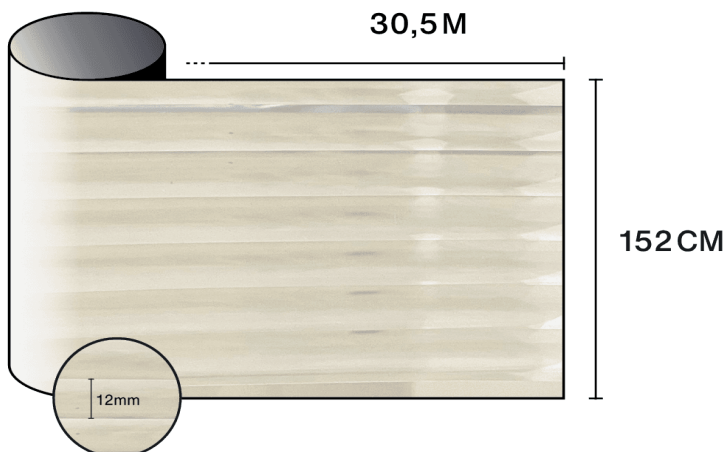

Características

- **Garantía**
  5 años
- **Clasificación de resistencia al fuego**
  M1
- **Almacenamiento en condiciones recomendadas**
  3 años
- **REACH / RoHS**
  Conforme
- **Anchos disponibles**
  152 cm
- **Tipo de instalación**
  Interior
- **Color desde el exterior**
  Esmerilado
- **Longitud**
  30.5 m
- **Huella de carbono del producto (LCA)**
  1.56 kgCO₂e/m²

Construcción

1. 1 Poliéster de alta calidad óptica con patrón grabado
2. 2 Adhesivo PS, se polimeriza con el vidrio en 15 días
3. 3 Forro de liberación PET protector desechable tras la instalación

- **Composición**
  PET
- **Espesor**
  90 µm

Propiedades ópticas y solares

Rechazo UV (%)	90
Transmisión de luz visible (%)	65
Adhesivo	Acrílico sensible a la presión

Consejos de aplicación

Situación vertical y para una superficie acristalada estándar

Cristal simple claro	✓
Cristal simple teñido	✓
Cristal simple teñido reflectante	✓
Cristal doble claro	✓
Cristal doble teñido	✓
Cristal doble teñido reflectante	✓
Doble acristalamiento relleno de gas - Low E	✓
Stadip Ext. claro doble	✓
Stadip Int. claro doble	✓

✓ Sí   ✗ No recomendado   ! Precaución

Detalles

Consejos de instalación y mantenimiento

Utilice Slide On (600-FO2) o Film On (600-F0355) diluido a 2 cL/L de agua para la instalación y limpieza. No limpie durante un mes después de la instalación ni aplique pegatinas/adhesivos en la película.

Acceder al vídeo con consejos de instalación y mantenimiento