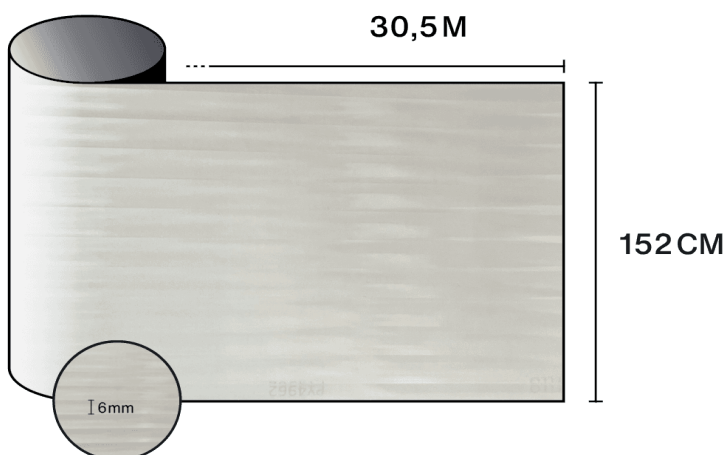

Características

- **Garantía**
  5 años
- **Clasificación de resistencia al fuego**
  M1
- **Almacenamiento en condiciones recomendadas**
  3 años
- **REACH / RoHS**
  Conforme
- **Anchos disponibles**
  152 cm
- **Tipo de instalación**
  Interior
- **Color desde el exterior**
  Esmerilado
- **Longitud**
  30.5 m
- **Huella de carbono del producto (LCA)**
  1.56 kgCO₂e/m²

Propiedades ópticas y solares

Rechazo UV (%)	90
Transmisión de luz visible (%)	80
Adhesivo	Acrílico sensible a la presión

Consejos de aplicación

Situación vertical y para una superficie acristalada estándar

Cristal simple claro	✓
Cristal simple teñido	✓
Cristal simple teñido reflectante	✓
Cristal doble claro	✓
Cristal doble teñido	✓
Cristal doble teñido reflectante	✓
Doble acristalamiento relleno de gas - Low E	✓
Stadip Ext. claro doble	✓
Stadip Int. claro doble	✓

✓ Sí   ✗ No recomendado   ! Precaución

Construcción

1. 1 Poliéster de alta calidad óptica con patrón grabado
2. 2 Adhesivo PS, se polimeriza con el vidrio en 15 días
3. 3 Forro de liberación PET protector desechable tras la instalación

- **Composición**
  PET
- **Espesor**
  105 µm

Detalles

Consejos de instalación y mantenimiento

Utilice Slide On (600-FO2) o Film On (600-F0355) diluido a 2 cL/L de agua para la instalación y limpieza. No limpie durante un mes después de la instalación ni aplique pegatinas/adhesivos en la película.

Acceder al vídeo con consejos de instalación y mantenimiento