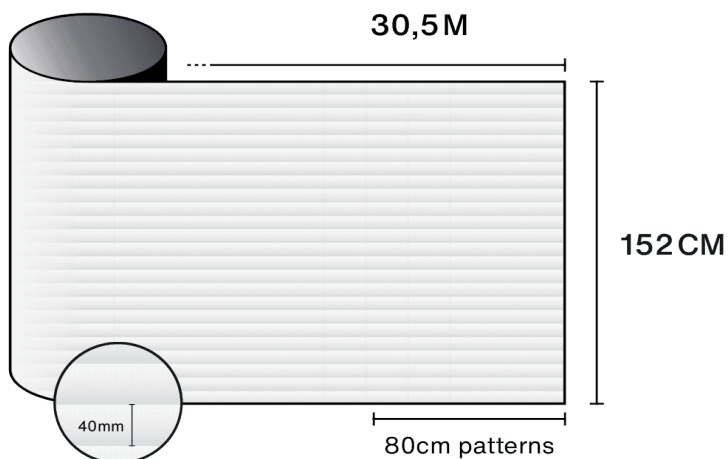

Caractéristiques

- **Garantie**
  5 ans
- **Classe de résistance au feu**
  M1
- **Stockage dans conditions recommandées**
  3 ans
- **REACH / RoHS**
  Conforme
- **Largeurs disponibles**
  152 cm
- **Type d'installation**
  Intérieur
- **Couleur depuis extérieur**
  Blanc
- **Longueur**
  30.5 m
- **Empreinte carbone du produit (LCA)**
  1.56 kgCO2e/m²

Propriétés optiques et solaires

Rejet UV (%)	90
Transmission lumière visible (%)	54
Colle	Acrylique sensible à la pression

Conseils d'application

Situation verticale et pour une surface vitrée standard

Vitrage clair simple	✓
Vitrage teinté simple	✓
Vitrage teinté réfléchissant simple	✓
Vitrage clair double	✓
Vitrage teinté double	✓
Vitrage teinté réfléchissant double	✓
Vitrage double gaz - Low E	✓
Stadip Ext. clair double	✓
Stadip Int. clair double	✓

✓ Oui   ✗ Déconseillé   ! Prudence

Conseil sur base de surface vitrée jusqu'à 2.5m², consultez nous pour toute confirmation ou analyse de choc thermique.

Les données sur cette fiche d'information ne sont pas contractuelles, SOLAR SCREEN se réserve le droit de modifier à tout moment la composition de ses produits. Consultez nos bons de garantie et nos conditions générales de ventes.

Construction

1. 1 Polyester de haute qualité optique avec motif imprimé
2. 2 Adhésif PS, polymérise avec le verre en 15 jours
3. 3 Liner de protection PET, jetable après installation

- **Composition**
  PET
- **Épaisseur**
  40 µm

Détails

Conseils d'installation et entretien

Utilisez Slide On (600-FO2) ou Film On (600-F0355) dilué à 2 cL/L d'eau pour l'installation et le nettoyage. Ne pas nettoyer pendant un mois après l'installation ni appliquer d'autocollants/adhésifs sur le film.

Accéder à la vidéo de conseils d'installation et de maintenance