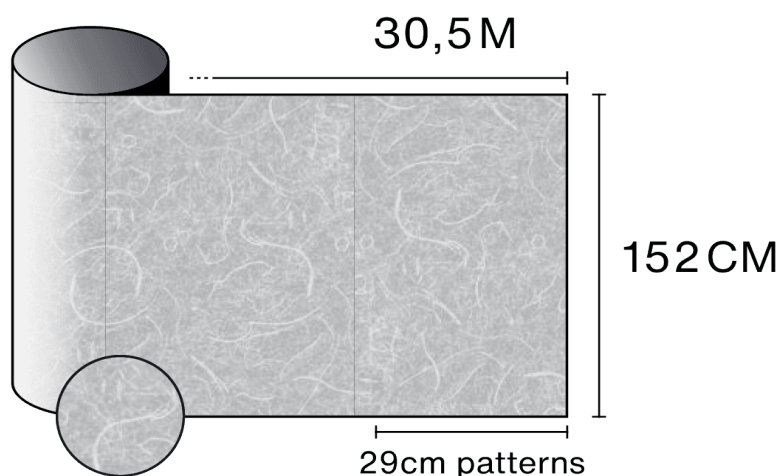

Caractéristiques

- **Garantie**
  5 ans
- **Classe de résistance au feu**
  M1
- **Stockage dans conditions recommandées**
  3 ans
- **REACH / RoHS**
  Conforme
- **Largeurs disponibles**
  152 cm
- **Type d'installation**
  Intérieur
- **Couleur depuis extérieur**
  Blanc
- **Longueur**
  30.5 m
- **Empreinte carbone du produit (LCA)**
  1.56 kgCO2e/m²

Propriétés optiques et solaires

Rejet UV (%)	90
Transmission lumière visible (%)	40
Colle	Acrylique sensible à la pression

Conseils d'application

Situation verticale et pour une surface vitrée standard

Vitrage clair simple	✓
Vitrage teinté simple	✓
Vitrage teinté réfléchissant simple	✓
Vitrage clair double	✓
Vitrage teinté double	✓
Vitrage teinté réfléchissant double	✓
Vitrage double gaz - Low E	✓
Stadip Ext. clair double	✓
Stadip Int. clair double	✓

✓ Oui   ✗ Déconseillé   ! Prudence

Conseil sur base de surface vitrée jusqu'à 2.5m², consultez nous pour toute confirmation ou analyse de choc thermique.

Les données sur cette fiche d'information ne sont pas contractuelles, SOLAR SCREEN se réserve le droit de modifier à tout moment la composition de ses produits. Consultez nos bons de garantie et nos conditions générales de ventes.

Construction

1. 1 Polyester de haute qualité optique avec motif imprimé
2. 2 Adhésif PS, polymérisé avec le verre en 15 jours
3. 3 Liner de protection PET, jetable après installation

- **Composition**
  PET
- **Épaisseur**
  40 µm

Détails

Conseils d'installation et entretien

Utilisez Slide On (600-FO2) ou Film On (600-F0355) dilué à 2 cL/L d'eau pour l'installation et le nettoyage. Ne pas nettoyer pendant un mois après l'installation ni appliquer d'autocollants/adhésifs sur le film.

Accéder à la vidéo de conseils d'installation et de maintenance