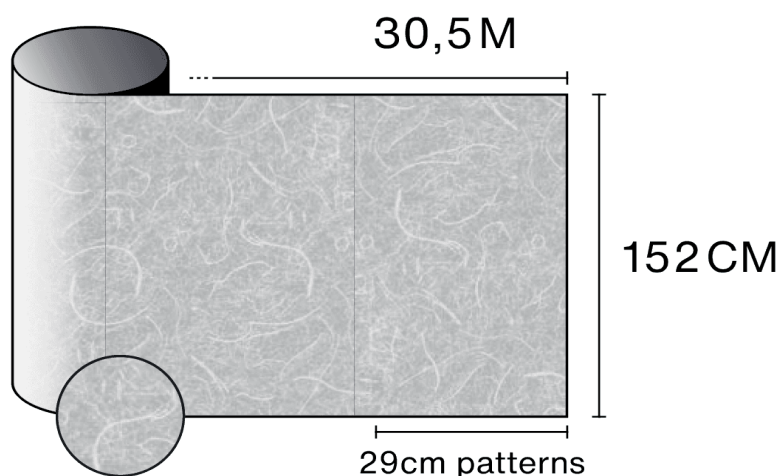

Caractéristiques

- **Garantie**
  5 ans
- **Classe de résistance au feu**
  M1
- **Stockage dans conditions recommandées**
  3 ans
- **REACH / RoHS**
  Conforme
- **Largeurs disponibles**
  152 cm
- **Type d'installation**
  Intérieur
- **Couleur depuis extérieur**
  Blanc
- **Longueur**
  30.5 m
- **Empreinte carbone du produit (LCA)**
  1.56 kgCO2e/m²

Propriétés optiques et solaires

Rejet UV (%)	90
Transmission lumière visible (%)	40
Colle	Acrylique sensible à la pression

Conseils d'application

Situation verticale et pour une surface vitrée standard

Vitrage clair simple	✓
Vitrage teinté simple	✓
Vitrage teinté réfléchissant simple	✓
Vitrage clair double	✓
Vitrage teinté double	✓
Vitrage teinté réfléchissant double	✓
Vitrage double gaz - Low E	✓
Stadip Ext. clair double	✓
Stadip Int. clair double	✓

✓ Oui   ✗ Déconseillé   ! Prudence

Conseil sur base de surface vitrée jusqu'à 2.5m², consultez nous pour toute confirmation ou analyse de choc thermique.

Les données sur cette fiche d'information ne sont pas contractuelles, SOLAR SCREEN se réserve le droit de modifier à tout moment la composition de ses produits. Consultez nos bons de garantie et nos conditions générales de ventes.

Construction

1. 1 Polyester de haute qualité optique avec motif imprimé
2. 2 Adhésif PS, polymérisé avec le verre en 15 jours
3. 3 Liner de protection PET, jetable après installation

Composition
PET

Épaisseur
40 µm

Détails

Conseils d'installation et entretien

Utilisez Slide On (600-FO2) ou Film On (600-F0355) dilué à 2 cL/L d'eau pour l'installation et le nettoyage. Ne pas nettoyer pendant un mois après l'installation ni appliquer d'autocollants/adhésifs sur le film.

Accéder à la vidéo de conseils d'installation et de maintenance