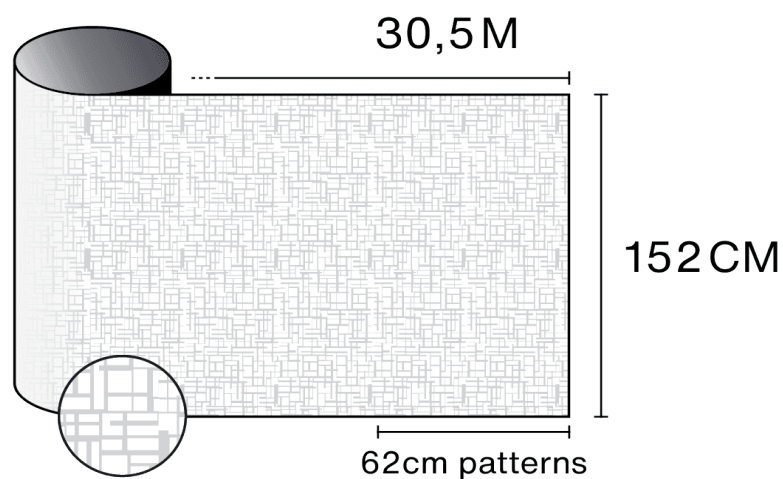

Caractéristiques

- **Garantie**
  5 ans
- **Classe de résistance au feu**
  M1
- **Stockage dans conditions recommandées**
  3 ans
- **REACH / RoHS**
  Conforme
- **Largeurs disponibles**
  152 cm
- **Type d'installation**
  Intérieur
- **Couleur depuis extérieur**
  Blanc
- **Longueur**
  30.5 m
- **Empreinte carbone du produit (LCA)**
  1.56 kgCO2e/m²

Propriétés optiques et solaires

Rejet UV (%)	90
Transmission lumière visible (%)	60
Colle	Acrylique sensible à la pression

Conseils d'application

Situation verticale et pour une surface vitrée standard

Vitrage clair simple	✓
Vitrage teinté simple	✓
Vitrage teinté réfléchissant simple	✓
Vitrage clair double	✓
Vitrage teinté double	✓
Vitrage teinté réfléchissant double	✓
Vitrage double gaz - Low E	✓
Stadip Ext. clair double	✓
Stadip Int. clair double	✓

✓ Oui   ✗ Déconseillé   ! Prudence

Conseil sur base de surface vitrée jusqu'à 2.5m², consultez nous pour toute confirmation ou analyse de choc thermique.

Les données sur cette fiche d'information ne sont pas contractuelles, SOLAR SCREEN se réserve le droit de modifier à tout moment la composition de ses produits. Consultez nos bons de garantie et nos conditions générales de ventes.

Construction

1. 1 Polyester de haute qualité optique avec motif imprimé
2. 2 Adhésif PS, polymérisé avec le verre en 15 jours
3. 3 Liner de protection PET, jetable après installation

Composition
PET

Épaisseur
40 µm

Détails

Conseils d'installation et entretien

Utilisez Slide On (600-FO2) ou Film On (600-F0355) dilué à 2 cL/L d'eau pour l'installation et le nettoyage. Ne pas nettoyer pendant un mois après l'installation ni appliquer d'autocollants/adhésifs sur le film.

Accéder à la vidéo de conseils d'installation et de maintenance