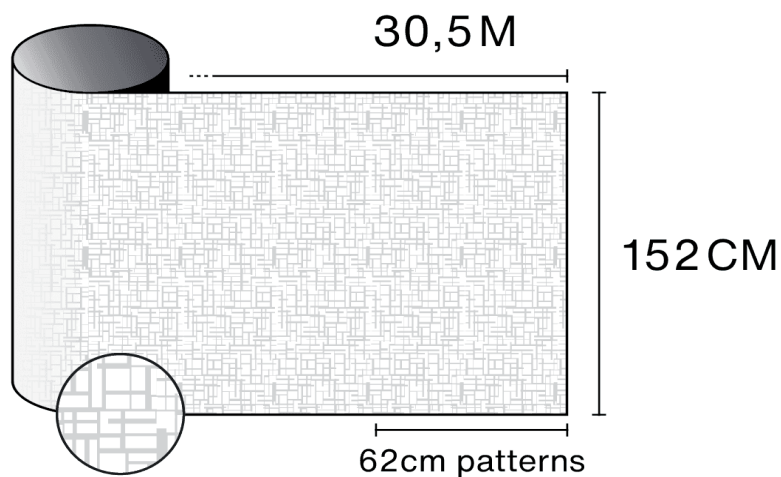

Caractéristiques

- **Garantie**
  5 ans
- **Classe de résistance au feu**
  M1
- **Stockage dans conditions recommandées**
  3 ans
- **REACH / RoHS**
  Conforme
- **Largeurs disponibles**
  152 cm
- **Type d'installation**
  Intérieur
- **Couleur depuis extérieur**
  Blanc
- **Longueur**
  30.5 m
- **Empreinte carbone du produit (LCA)**
  1.56 kgCO2e/m²

Propriétés optiques et solaires

Rejet UV (%)	90
Transmission lumière visible (%)	60
Colle	Acrylique sensible à la pression

Conseils d'application

Situation verticale et pour une surface vitrée standard

Vitrage clair simple	✓
Vitrage teinté simple	✓
Vitrage teinté réfléchissant simple	✓
Vitrage clair double	✓
Vitrage teinté double	✓
Vitrage teinté réfléchissant double	✓
Vitrage double gaz - Low E	✓
Stadip Ext. clair double	✓
Stadip Int. clair double	✓

✓ Oui   ✗ Déconseillé   ! Prudence

Conseil sur base de surface vitrée jusqu'à 2.5m², consultez nous pour toute confirmation ou analyse de choc thermique.

Les données sur cette fiche d'information ne sont pas contractuelles, SOLAR SCREEN se réserve le droit de modifier à tout moment la composition de ses produits. Consultez nos bons de garantie et nos conditions générales de ventes.

Construction

1. 1 Polyester de haute qualité optique avec motif imprimé
2. 2 Adhésif PS, polymérisé avec le verre en 15 jours
3. 3 Liner de protection PET, jetable après installation

Composition
PET

Épaisseur
40 µm

Détails

Conseils d'installation et entretien

Utilisez Slide On (600-FO2) ou Film On (600-F0355) dilué à 2 cL/L d'eau pour l'installation et le nettoyage. Ne pas nettoyer pendant un mois après l'installation ni appliquer d'autocollants/adhésifs sur le film.

Accéder à la vidéo de conseils d'installation et de maintenance