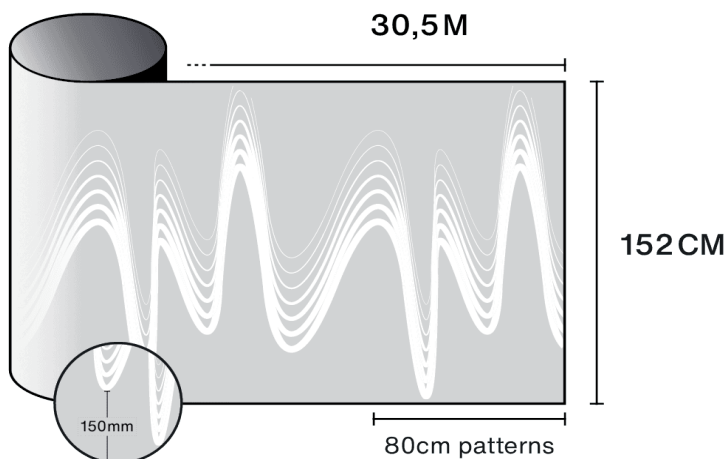

Caractéristiques

- **Garantie**
  5 ans
- **Classe de résistance au feu**
  M1
- **Stockage dans conditions recommandées**
  3 ans
- **REACH / RoHS**
  Conforme
- **Largeurs disponibles**
  152 cm
- **Type d'installation**
  Intérieur
- **Couleur depuis extérieur**
  Dépoli
- **Longueur**
  30 m
- **Empreinte carbone du produit (LCA)**
  1.56 kgCO2e/m²

Propriétés optiques et solaires

Rejet UV (%)	90
Transmission lumière visible (%)	55
Colle	Acrylique sensible à la pression

Conseils d'application

Situation verticale et pour une surface vitrée standard

Vitrage clair simple	✓
Vitrage teinté simple	✓
Vitrage teinté réfléchissant simple	✓
Vitrage clair double	✓
Vitrage teinté double	✓
Vitrage teinté réfléchissant double	✓
Vitrage double gaz - Low E	✓
Stadip Ext. clair double	✓
Stadip Int. clair double	✓

✓ Oui   ✗ Déconseillé   ! Prudence

Conseil sur base de surface vitrée jusqu'à 2.5m², consultez nous pour toute confirmation ou analyse de choc thermique.

Les données sur cette fiche d'information ne sont pas contractuelles, SOLAR SCREEN se réserve le droit de modifier à tout moment la composition de ses produits. Consultez nos bons de garantie et nos conditions générales de ventes.

Construction

1. 1 Polyester de haute qualité optique avec motif imprimé
2. 2 Adhésif PS, polymérisé avec le verre en 15 jours
3. 3 Liner de protection PET, jetable après installation

Composition
PET

Épaisseur
40 µm

Détails

Conseils d'installation et entretien

Utilisez Slide On (600-FO2) ou Film On (600-F0355) dilué à 2 cL/L d'eau pour l'installation et le nettoyage. Ne pas nettoyer pendant un mois après l'installation ni appliquer d'autocollants/adhésifs sur le film.

Accéder à la vidéo de conseils d'installation et de maintenance