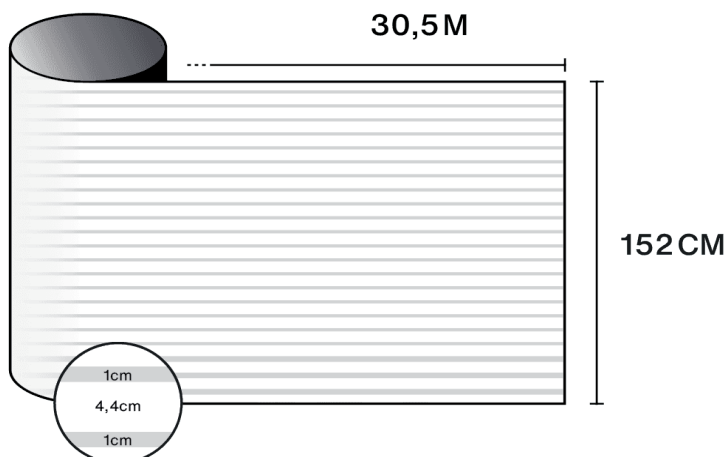

Caractéristiques

- **Garantie**
  5 ans
- **Classe de résistance au feu**
  M1
- **Stockage dans conditions recommandées**
  3 ans
- **REACH / RoHS**
  Conforme
- **Largeurs disponibles**
  152 cm
- **Type d'installation**
  Intérieur
- **Couleur depuis extérieur**
  Dépoli
- **Longueur**
  30.5 m
- **Empreinte carbone du produit (LCA)**
  1.56 kgCO2e/m²

Propriétés optiques et solaires

Rejet UV (%)	90
Transmission lumière visible (%)	54
Colle	Acrylique sensible à la pression

Conseils d'application

Situation verticale et pour une surface vitrée standard

Vitrage clair simple	✓
Vitrage teinté simple	✓
Vitrage teinté réfléchissant simple	✓
Vitrage clair double	✓
Vitrage teinté double	✓
Vitrage teinté réfléchissant double	✓
Vitrage double gaz - Low E	✓
Stadip Ext. clair double	✓
Stadip Int. clair double	✓

✓ Oui   ✗ Déconseillé   ! Prudence

Conseil sur base de surface vitrée jusqu'à 2.5m², consultez nous pour toute confirmation ou analyse de choc thermique.

Les données sur cette fiche d'information ne sont pas contractuelles, SOLAR SCREEN se réserve le droit de modifier à tout moment la composition de ses produits. Consultez nos bons de garantie et nos conditions générales de ventes.

Construction

1. 1 Polyester de haute qualité optique avec motif imprimé
2. 2 Adhésif PS, polymérisé avec le verre en 15 jours
3. 3 Liner de protection PET, jetable après installation

- **Composition**
  PET
- **Épaisseur**
  40 µm

Détails

Conseils d'installation et entretien

Utilisez Slide On (600-FO2) ou Film On (600-F0355) dilué à 2 cL/L d'eau pour l'installation et le nettoyage. Ne pas nettoyer pendant un mois après l'installation ni appliquer d'autocollants/adhésifs sur le film.

Accéder à la vidéo de conseils d'installation et de maintenance