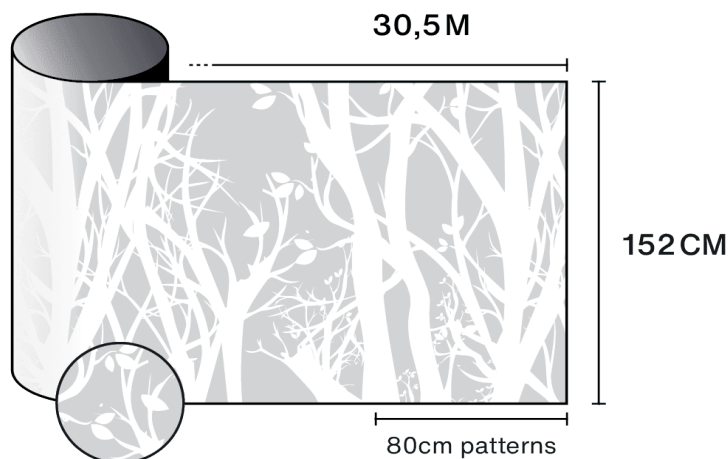

Caractéristiques

- **Garantie**
  5 ans
- **Classe de résistance au feu**
  M1
- **Stockage dans conditions recommandées**
  3 ans
- **REACH / RoHS**
  Conforme
- **Largeurs disponibles**
  152 cm
- **Type d'installation**
  Intérieur
- **Couleur depuis extérieur**
  Dépoli
- **Longueur**
  30.5 m
- **Empreinte carbone du produit (LCA)**
  1.56 kgCO2e/m²

Propriétés optiques et solaires

Rejet UV (%)	90
Transmission lumière visible (%)	55
Colle	Acrylique sensible à la pression

Conseils d'application

Situation verticale et pour une surface vitrée standard

Vitrage clair simple	✓
Vitrage teinté simple	✓
Vitrage teinté réfléchissant simple	✓
Vitrage clair double	✓
Vitrage teinté double	✓
Vitrage teinté réfléchissant double	✓
Vitrage double gaz - Low E	✓
Stadip Ext. clair double	✓
Stadip Int. clair double	✓

✓ Oui   ✗ Déconseillé   ! Prudence

Conseil sur base de surface vitrée jusqu'à 2.5m², consultez nous pour toute confirmation ou analyse de choc thermique.

Les données sur cette fiche d'information ne sont pas contractuelles, SOLAR SCREEN se réserve le droit de modifier à tout moment la composition de ses produits. Consultez nos bons de garantie et nos conditions générales de ventes.

Construction

1. 1 Polyester de haute qualité optique avec motif imprimé
2. 2 Adhésif PS, polymérisé avec le verre en 15 jours
3. 3 Liner de protection PET, jetable après installation

Composition
PET

Épaisseur
40 µm

Détails

Conseils d'installation et entretien

Utilisez Slide On (600-FO2) ou Film On (600-F0355) dilué à 2 cL/L d'eau pour l'installation et le nettoyage. Ne pas nettoyer pendant un mois après l'installation ni appliquer d'autocollants/adhésifs sur le film.

Accéder à la vidéo de conseils d'installation et de maintenance