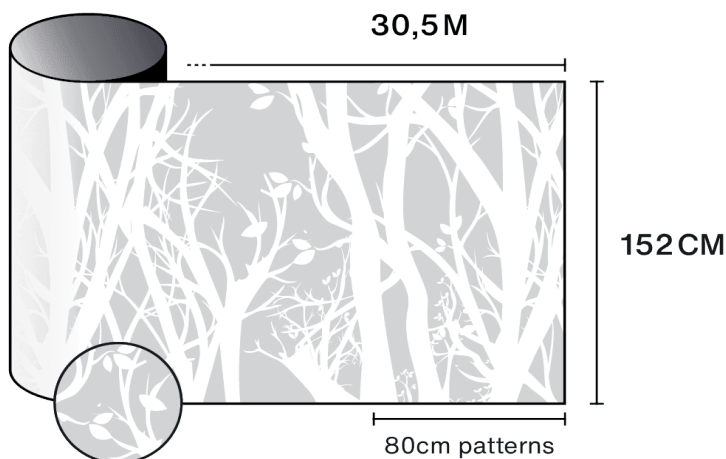

Caractéristiques

- **Garantie**
  5 ans
- **Classe de résistance au feu**
  M1
- **Stockage dans conditions recommandées**
  3 ans
- **REACH / RoHS**
  Conforme
- **Largeurs disponibles**
  152 cm
- **Type d'installation**
  Intérieur
- **Couleur depuis extérieur**
  Dépoli
- **Longueur**
  30.5 m
- **Empreinte carbone du produit (LCA)**
  1.56 kgCO2e/m²

Propriétés optiques et solaires

Rejet UV (%)	90
Transmission lumière visible (%)	55
Colle	Acrylique sensible à la pression

Conseils d'application

Situation verticale et pour une surface vitrée standard

Vitrage clair simple	✓
Vitrage teinté simple	✓
Vitrage teinté réfléchissant simple	✓
Vitrage clair double	✓
Vitrage teinté double	✓
Vitrage teinté réfléchissant double	✓
Vitrage double gaz - Low E	✓
Stadip Ext. clair double	✓
Stadip Int. clair double	✓

✓ Oui   ✗ Déconseillé   ! Prudence

Conseil sur base de surface vitrée jusqu'à 2.5m², consultez nous pour toute confirmation ou analyse de choc thermique.

Les données sur cette fiche d'information ne sont pas contractuelles, SOLAR SCREEN se réserve le droit de modifier à tout moment la composition de ses produits. Consultez nos bons de garantie et nos conditions générales de ventes.

Construction

1. 1 Polyester de haute qualité optique avec motif imprimé
2. 2 Adhésif PS, polymérisé avec le verre en 15 jours
3. 3 Liner de protection PET, jetable après installation

- **Composition**
  PET
- **Épaisseur**
  40 µm

Détails

Conseils d'installation et entretien

Utilisez Slide On (600-FO2) ou Film On (600-F0355) dilué à 2 cL/L d'eau pour l'installation et le nettoyage. Ne pas nettoyer pendant un mois après l'installation ni appliquer d'autocollants/adhésifs sur le film.

Accéder à la vidéo de conseils d'installation et de maintenance