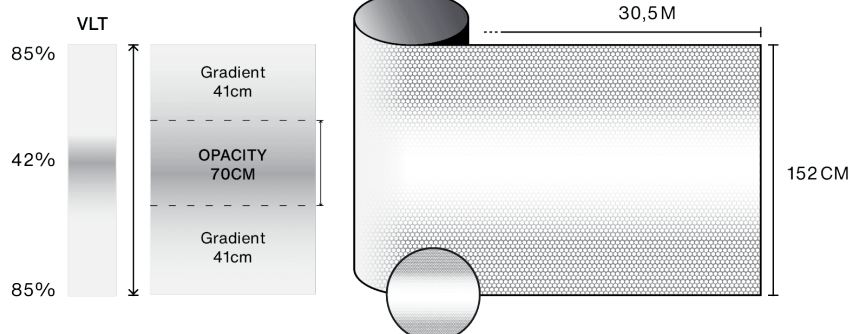

Caractéristiques

- **Garantie**
  5 ans
- **Classe de résistance au feu**
  M1
- **Stockage dans conditions recommandées**
  3 ans
- **REACH / RoHS**
  Conforme
- **Largeurs disponibles**
  152 cm
- **Type d'installation**
  Intérieur
- **Couleur depuis extérieur**
  Dépoli
- **Longueur**
  30.5 m
- **Empreinte carbone du produit (LCA)**
  1.56 kgCO2e/m²

Propriétés optiques et solaires

Rejet UV (%)	90
Transmission lumière visible (%)	min: 42 max: 85
Colle	Acrylique sensible à la pression

Conseils d'application

Situation verticale et pour une surface vitrée standard

Vitrage clair simple	✓
Vitrage teinté simple	✓
Vitrage teinté réfléchissant simple	✓
Vitrage clair double	✓
Vitrage teinté double	✓
Vitrage teinté réfléchissant double	✓
Vitrage double gaz - Low E	✓
Stadip Ext. clair double	✓
Stadip Int. clair double	✓

✓ Oui   ✗ Déconseillé   ! Prudence

Conseil sur base de surface vitrée jusqu'à 2.5m², consultez nous pour toute confirmation ou analyse de choc thermique.

Les données sur cette fiche d'information ne sont pas contractuelles, SOLAR SCREEN se réserve le droit de modifier à tout moment la composition de ses produits. Consultez nos bons de garantie et nos conditions générales de ventes.

Construction

1. 1 Polyester de haute qualité optique avec motif imprimé
2. 2 Adhésif PS, polymérise avec le verre en 15 jours
3. 3 Liner de protection PET, jetable après installation

Composition
PET

Épaisseur
40 µm

Détails

Conseils d'installation et entretien

Utilisez Slide On (600-FO2) ou Film On (600-F0355) dilué à 2 cL/L d'eau pour l'installation et le nettoyage. Ne pas nettoyer pendant un mois après l'installation ni appliquer d'autocollants/adhésifs sur le film.

Accéder à la vidéo de conseils d'installation et de maintenance