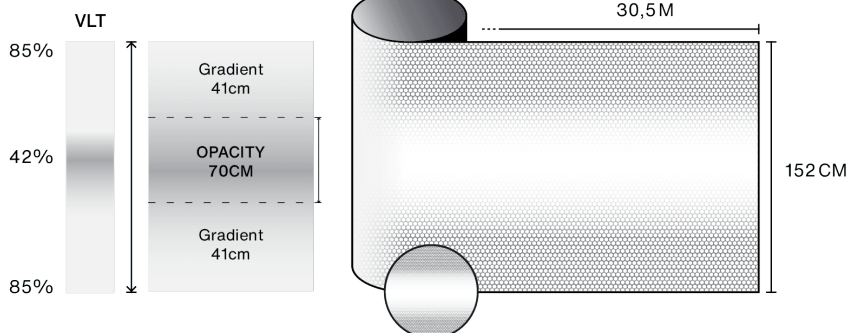

Caractéristiques

- **Garantie**
  5 ans
- **Classe de résistance au feu**
  M1
- **Stockage dans conditions recommandées**
  3 ans
- **REACH / RoHS**
  Conforme
- **Largeurs disponibles**
  152 cm
- **Type d'installation**
  Intérieur
- **Couleur depuis extérieur**
  Dépoli
- **Longueur**
  30.5 m
- **Empreinte carbone du produit (LCA)**
  1.26 kgCO2e/m²

Propriétés optiques et solaires

Rejet UV (%)	90
Transmission lumière visible (%)	min: 42 max: 85
Colle	Acrylique sensible à la pression

Conseils d'application

Situation verticale et pour une surface vitrée standard

Vitrage clair simple	✓
Vitrage teinté simple	✓
Vitrage teinté réfléchissant simple	✓
Vitrage clair double	✓
Vitrage teinté double	✓
Vitrage teinté réfléchissant double	✓
Vitrage double gaz - Low E	✓
Stadip Ext. clair double	✓
Stadip Int. clair double	✓

✓ Oui   ✗ Déconseillé   ! Prudence

Conseil sur base de surface vitrée jusqu'à 2.5m², consultez nous pour toute confirmation ou analyse de choc thermique.

Les données sur cette fiche d'information ne sont pas contractuelles, SOLAR SCREEN se réserve le droit de modifier à tout moment la composition de ses produits. Consultez nos bons de garantie et nos conditions générales de ventes.

Construction

1. 1 Polyester de haute qualité optique avec motif imprimé
2. 2 Adhésif PS, polymérise avec le verre en 15 jours
3. 3 Liner de protection PET, jetable après installation

Composition
PET

Épaisseur
40 µm

Détails

Conseils d'installation et entretien

Utilisez Slide On (600-FO2) ou Film On (600-F0355) dilué à 2 cL/L d'eau pour l'installation et le nettoyage. Ne pas nettoyer pendant un mois après l'installation ni appliquer d'autocollants/adhésifs sur le film.

Accéder à la vidéo de conseils d'installation et de maintenance