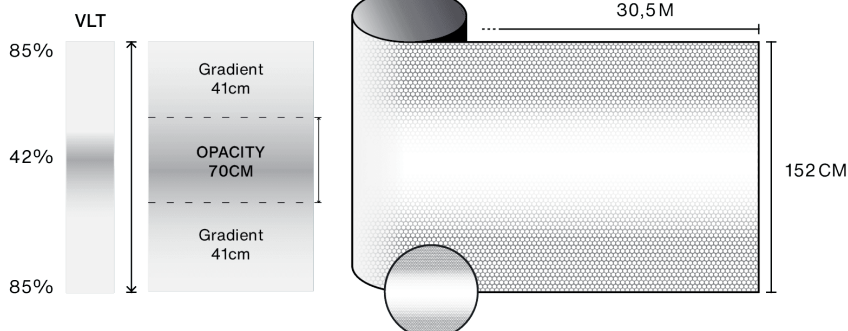

Caractéristiques

- **Garantie**
  5 ans
- **Classe de résistance au feu**
  M1
- **Stockage dans conditions recommandées**
  3 ans
- **REACH / RoHS**
  Conforme
- **Largeurs disponibles**
  152 cm
- **Type d'installation**
  Intérieur
- **Couleur depuis extérieur**
  Dépoli
- **Longueur**
  30.5 m
- **Empreinte carbone du produit (LCA)**
  1.56 kgCO2e/m²

Propriétés optiques et solaires

Rejet UV (%)	90
Transmission lumière visible (%)	min: 42 max: 85
Colle	Acrylique sensible à la pression

Conseils d'application

Situation verticale et pour une surface vitrée standard

Vitrage clair simple	✓
Vitrage teinté simple	✓
Vitrage teinté réfléchissant simple	✓
Vitrage clair double	✓
Vitrage teinté double	✓
Vitrage teinté réfléchissant double	✓
Vitrage double gaz - Low E	✓
Stadip Ext. clair double	✓
Stadip Int. clair double	✓

✓ Oui   ✗ Déconseillé   ! Prudence

Conseil sur base de surface vitrée jusqu'à 2.5m², consultez nous pour toute confirmation ou analyse de choc thermique.

Les données sur cette fiche d'information ne sont pas contractuelles, SOLAR SCREEN se réserve le droit de modifier à tout moment la composition de ses produits. Consultez nos bons de garantie et nos conditions générales de ventes.

Construction

1. 1 Polyester de haute qualité optique avec motif imprimé
2. 2 Adhésif PS, polymérise avec le verre en 15 jours
3. 3 Liner de protection PET, jetable après installation

- **Composition**
  PET
- **Épaisseur**
  40 µm

Détails

Conseils d'installation et entretien

Utilisez Slide On (600-FO2) ou Film On (600-F0355) dilué à 2 cL/L d'eau pour l'installation et le nettoyage. Ne pas nettoyer pendant un mois après l'installation ni appliquer d'autocollants/adhésifs sur le film.

Accéder à la vidéo de conseils d'installation et de maintenance