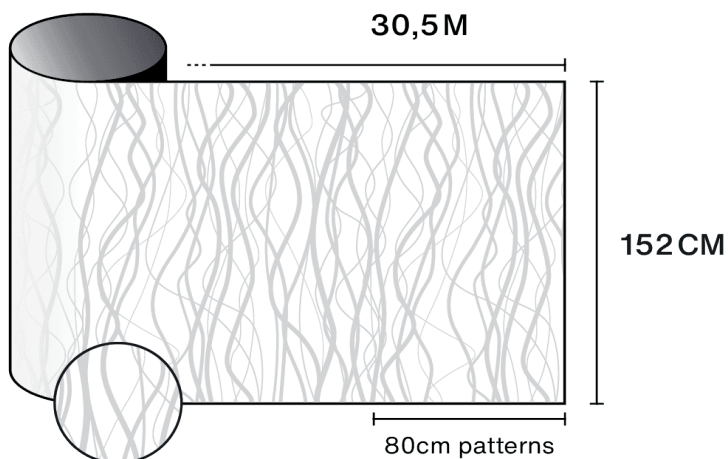

Caractéristiques

- **Garantie**
  5 ans
- **Classe de résistance au feu**
  M1
- **Stockage dans conditions recommandées**
  3 ans
- **REACH / RoHS**
  Conforme
- **Largeurs disponibles**
  152 cm
- **Type d'installation**
  Intérieur
- **Couleur depuis extérieur**
  Dépoli
- **Longueur**
  30.5 m
- **Empreinte carbone du produit (LCA)**
  1.56 kgCO2e/m²

Propriétés optiques et solaires

Rejet UV (%)	90
Transmission lumière visible (%)	50
Colle	Acrylique sensible à la pression

Conseils d'application

Situation verticale et pour une surface vitrée standard

Vitrage clair simple	✓
Vitrage teinté simple	✓
Vitrage teinté réfléchissant simple	✓
Vitrage clair double	✓
Vitrage teinté double	✓
Vitrage teinté réfléchissant double	✓
Vitrage double gaz - Low E	✓
Stadip Ext. clair double	✓
Stadip Int. clair double	✓

✓ Oui   ✗ Déconseillé   ! Prudence

Conseil sur base de surface vitrée jusqu'à 2.5m², consultez nous pour toute confirmation ou analyse de choc thermique.

Les données sur cette fiche d'information ne sont pas contractuelles, SOLAR SCREEN se réserve le droit de modifier à tout moment la composition de ses produits. Consultez nos bons de garantie et nos conditions générales de ventes.

Construction

1. 1 Polyester de haute qualité optique avec motif imprimé
2. 2 Adhésif PS, polymérisé avec le verre en 15 jours
3. 3 Liner de protection PET, jetable après installation

Composition
PET

Épaisseur
40 µm

Détails

Conseils d'installation et entretien

Utilisez Slide On (600-FO2) ou Film On (600-F0355) dilué à 2 cL/L d'eau pour l'installation et le nettoyage. Ne pas nettoyer pendant un mois après l'installation ni appliquer d'autocollants/adhésifs sur le film.

Accéder à la vidéo de conseils d'installation et de maintenance