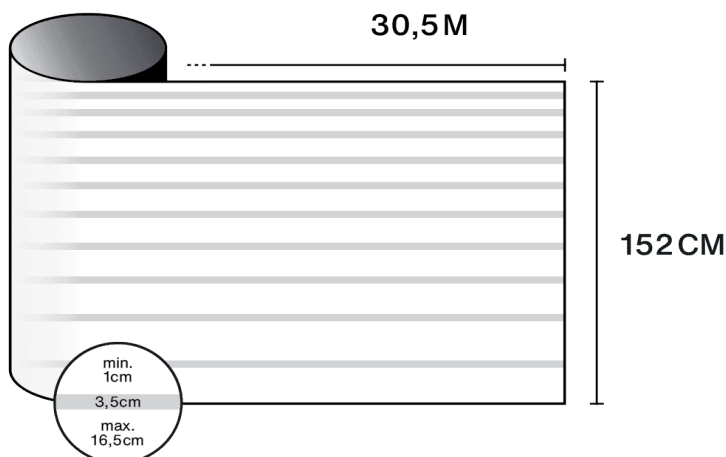

Caractéristiques

- **Garantie**
  5 ans
- **Classe de résistance au feu**
  M1
- **Stockage dans conditions recommandées**
  3 ans
- **REACH / RoHS**
  Conforme
- **Largeurs disponibles**
  152 cm
- **Type d'installation**
  Intérieur
- **Couleur depuis extérieur**
  Dépoli
- **Longueur**
  30.5 m
- **Empreinte carbone du produit (LCA)**
  1.56 kgCO2e/m²

Propriétés optiques et solaires

Rejet UV (%)	90
Transmission lumière visible (%)	54
Colle	Acrylique sensible à la pression

Conseils d'application

Situation verticale et pour une surface vitrée standard

Vitrage clair simple	✓
Vitrage teinté simple	✓
Vitrage teinté réfléchissant simple	✓
Vitrage clair double	✓
Vitrage teinté double	✓
Vitrage teinté réfléchissant double	✓
Vitrage double gaz - Low E	✓
Stadip Ext. clair double	✓
Stadip Int. clair double	✓

✓ Oui   ✗ Déconseillé   ! Prudence

Conseil sur base de surface vitrée jusqu'à 2.5m², consultez nous pour toute confirmation ou analyse de choc thermique.

Les données sur cette fiche d'information ne sont pas contractuelles, SOLAR SCREEN se réserve le droit de modifier à tout moment la composition de ses produits. Consultez nos bons de garantie et nos conditions générales de ventes.

Construction

1. 1 Polyester de haute qualité optique avec motif imprimé
2. 2 Adhésif PS, polymérise avec le verre en 15 jours
3. 3 Liner de protection PET, jetable après installation

Composition
PET

Épaisseur
40 µm

Détails

Conseils d'installation et entretien

Utilisez Slide On (600-FO2) ou Film On (600-F0355) dilué à 2 cL/L d'eau pour l'installation et le nettoyage. Ne pas nettoyer pendant un mois après l'installation ni appliquer d'autocollants/adhésifs sur le film.

Accéder à la vidéo de conseils d'installation et de maintenance