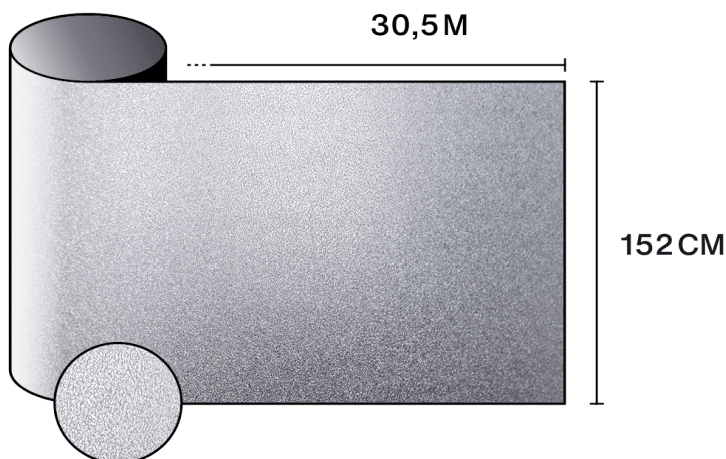

Caractéristiques

- **Garantie**
  5 ans
- **Classe de résistance au feu**
  M1
- **Stockage dans conditions recommandées**
  3 ans
- **REACH / RoHS**
  Conforme
- **Largeurs disponibles**
  148 cm
- **Type d'installation**
  Intérieur
- **Couleur depuis extérieur**
  Dépoli
- **Longueur**
  30.5 m
- **Empreinte carbone du produit (LCA)**
  1.56 kgCO2e/m²

Construction

1. 1 PVC monomère dépoli 100 µm
2. 2 Adhésif semi-permanent permettant le dégazage de la surface et limitant le transfert lors du retrait
3. 3 Support PET ou papier siliconé jetable pour découpe numérique

- **Composition**
  PVC
- **Épaisseur**
  180 µm

Propriétés optiques et solaires

Rejet UV (%)	85
Transmission lumière visible (%)	75
Colle	Acrylique sensible à la pression

Conseils d'application

Situation verticale et pour une surface vitrée standard

Vitrage clair simple	✓
Vitrage teinté simple	✓
Vitrage teinté réfléchissant simple	✓
Vitrage clair double	✓
Vitrage teinté double	✓
Vitrage teinté réfléchissant double	✓
Vitrage double gaz - Low E	✓
Stadip Ext. clair double	✓
Stadip Int. clair double	✓

✓ Oui   ✗ Déconseillé   ! Prudence

Conseil sur base de surface vitrée jusqu'à 2.5m², consultez nous pour toute confirmation ou analyse de choc thermique.

Les données sur cette fiche d'information ne sont pas contractuelles, SOLAR SCREEN se réserve le droit de modifier à tout moment la composition de ses produits. Consultez nos bons de garantie et nos conditions générales de ventes.

Détails

Conseils d'installation et entretien

Utilisez Slide On (600-FO2) ou Film On (600-F0355) dilué à 2 cL/L d'eau pour l'installation et le nettoyage. Ne pas nettoyer pendant un mois après l'installation ni appliquer d'autocollants/adhésifs sur le film.

Accéder à la vidéo de conseils d'installation et de maintenance