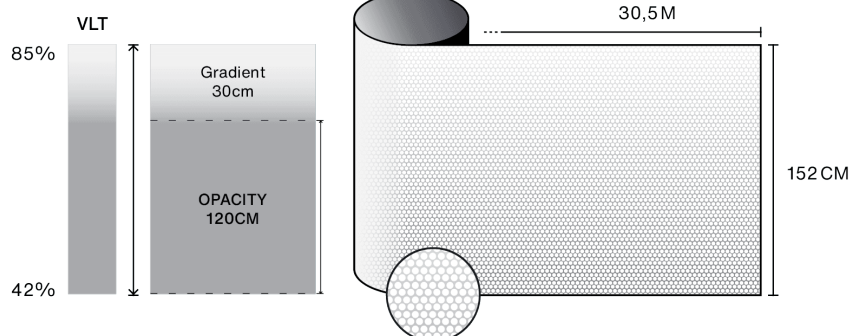

Caractéristiques

- **Garantie**
  5 ans
- **Classe de résistance au feu**
  M1
- **Stockage dans conditions recommandées**
  3 ans
- **REACH / RoHS**
  Conforme
- **Largeurs disponibles**
  152 cm
- **Type d'installation**
  Intérieur
- **Couleur depuis extérieur**
  Dépoli
- **Longueur**
  30.5 m
- **Empreinte carbone du produit (LCA)**
  1.56 kgCO2e/m²

Propriétés optiques et solaires

Rejet UV (%)	90
Transmission lumière visible (%)	min: 42 max: 85
Colle	Acrylique sensible à la pression

Conseils d'application

Situation verticale et pour une surface vitrée standard

Vitrage clair simple	✓
Vitrage teinté simple	✓
Vitrage teinté réfléchissant simple	✓
Vitrage clair double	✓
Vitrage teinté double	✓
Vitrage teinté réfléchissant double	✓
Vitrage double gaz - Low E	✓
Stadip Ext. clair double	✓
Stadip Int. clair double	✓

✓ Oui   ✗ Déconseillé   ! Prudence

Conseil sur base de surface vitrée jusqu'à 2.5m², consultez nous pour toute confirmation ou analyse de choc thermique.

Les données sur cette fiche d'information ne sont pas contractuelles, SOLAR SCREEN se réserve le droit de modifier à tout moment la composition de ses produits. Consultez nos bons de garantie et nos conditions générales de ventes.

Construction

1. 1 Polyester de haute qualité optique avec motif imprimé
2. 2 Adhésif PS, polymérise avec le verre en 15 jours
3. 3 Liner de protection PET, jetable après installation

- **Composition**
  PET
- **Épaisseur**
  40 µm

Détails

Conseils d'installation et entretien

Utilisez Slide On (600-FO2) ou Film On (600-F0355) dilué à 2 cL/L d'eau pour l'installation et le nettoyage. Ne pas nettoyer pendant un mois après l'installation ni appliquer d'autocollants/adhésifs sur le film.

Accéder à la vidéo de conseils d'installation et de maintenance