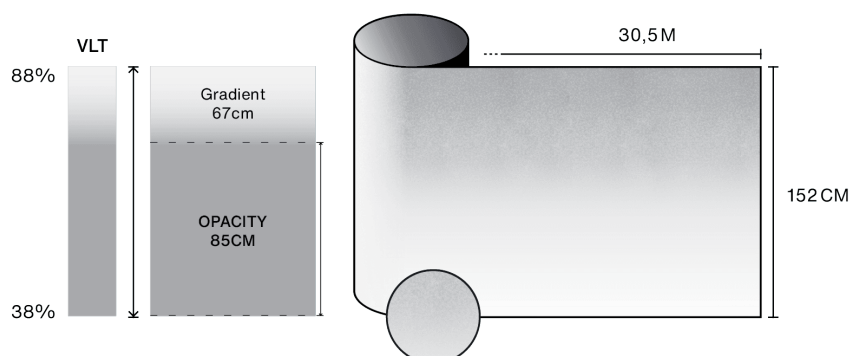

Caractéristiques

- **Garantie**
  5 ans
- **Classe de résistance au feu**
  M1
- **Stockage dans conditions recommandées**
  3 ans
- **REACH / RoHS**
  Conforme
- **Largeurs disponibles**
  152 cm
- **Type d'installation**
  Intérieur
- **Couleur depuis extérieur**
  Dépoli
- **Longueur**
  30.5 m
- **Empreinte carbone du produit (LCA)**
  1.26 kgCO2e/m²

Propriétés optiques et solaires

Rejet UV (%)	90
Transmission lumière visible (%)	min: 38 max: 88
Colle	Acrylique sensible à la pression

Conseils d'application

Situation verticale et pour une surface vitrée standard

Vitrage clair simple	✓
Vitrage teinté simple	✓
Vitrage teinté réfléchissant simple	✓
Vitrage clair double	✓
Vitrage teinté double	✓
Vitrage teinté réfléchissant double	✓
Vitrage double gaz - Low E	✓
Stadip Ext. clair double	✓
Stadip Int. clair double	✓

✓ Oui   ✗ Déconseillé   ! Prudence

Conseil sur base de surface vitrée jusqu'à 2.5m², consultez nous pour toute confirmation ou analyse de choc thermique.

Les données sur cette fiche d'information ne sont pas contractuelles, SOLAR SCREEN se réserve le droit de modifier à tout moment la composition de ses produits. Consultez nos bons de garantie et nos conditions générales de ventes.

Construction

1. 1 Polyester de haute qualité optique avec motif imprimé
2. 2 Adhésif PS, polymérise avec le verre en 15 jours
3. 3 Liner de protection PET, jetable après installation

Composition
PET

Épaisseur
40 µm

Détails

Conseils d'installation et entretien

Utilisez Slide On (600-FO2) ou Film On (600-F0355) dilué à 2 cL/L d'eau pour l'installation et le nettoyage. Ne pas nettoyer pendant un mois après l'installation ni appliquer d'autocollants/adhésifs sur le film.

Accéder à la vidéo de conseils d'installation et de maintenance