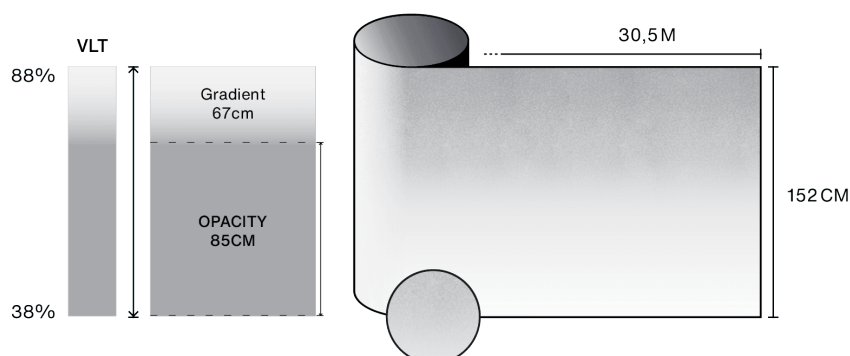

Caractéristiques

- **Garantie**
  5 ans
- **Classe de résistance au feu**
  M1
- **Stockage dans conditions recommandées**
  3 ans
- **REACH / RoHS**
  Conforme
- **Largeurs disponibles**
  152 cm
- **Type d'installation**
  Intérieur
- **Couleur depuis extérieur**
  Dépoli
- **Longueur**
  30.5 m
- **Empreinte carbone du produit (LCA)**
  1.56 kgCO2e/m²

Propriétés optiques et solaires

Rejet UV (%)	90
Transmission lumière visible (%)	min: 38 max: 88
Colle	Acrylique sensible à la pression

Conseils d'application

Situation verticale et pour une surface vitrée standard

Vitrage clair simple	✓
Vitrage teinté simple	✓
Vitrage teinté réfléchissant simple	✓
Vitrage clair double	✓
Vitrage teinté double	✓
Vitrage teinté réfléchissant double	✓
Vitrage double gaz - Low E	✓
Stadip Ext. clair double	✓
Stadip Int. clair double	✓

✓ Oui   ✗ Déconseillé   ! Prudence

Conseil sur base de surface vitrée jusqu'à 2.5m², consultez nous pour toute confirmation ou analyse de choc thermique.

Les données sur cette fiche d'information ne sont pas contractuelles, SOLAR SCREEN se réserve le droit de modifier à tout moment la composition de ses produits. Consultez nos bons de garantie et nos conditions générales de ventes.

Construction

1. 1 Polyester de haute qualité optique avec motif imprimé
2. 2 Adhésif PS, polymérise avec le verre en 15 jours
3. 3 Liner de protection PET, jetable après installation

Composition
PET

Épaisseur
40 µm

Détails

Conseils d'installation et entretien

Utilisez Slide On (600-FO2) ou Film On (600-F0355) dilué à 2 cL/L d'eau pour l'installation et le nettoyage. Ne pas nettoyer pendant un mois après l'installation ni appliquer d'autocollants/adhésifs sur le film.

Accéder à la vidéo de conseils d'installation et de maintenance