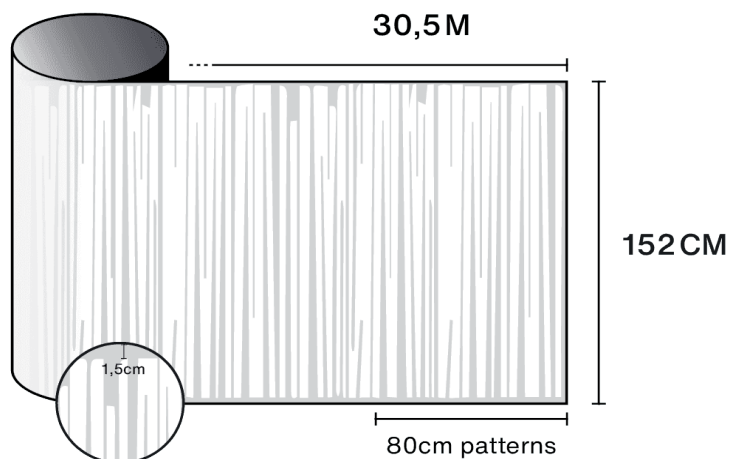

Caractéristiques

- **Garantie**
  5 ans
- **Classe de résistance au feu**
  M1
- **Stockage dans conditions recommandées**
  3 ans
- **REACH / RoHS**
  Conforme
- **Largeurs disponibles**
  152 cm
- **Type d'installation**
  Intérieur
- **Couleur depuis extérieur**
  Dépoli
- **Longueur**
  30.5 m
- **Empreinte carbone du produit (LCA)**
  1.56 kgCO2e/m²

Propriétés optiques et solaires

Rejet UV (%)	90
Transmission lumière visible (%)	54
Colle	Acrylique sensible à la pression

Conseils d'application

Situation verticale et pour une surface vitrée standard

Vitrage clair simple	✓
Vitrage teinté simple	✓
Vitrage teinté réfléchissant simple	✓
Vitrage clair double	✓
Vitrage teinté double	✓
Vitrage teinté réfléchissant double	✓
Vitrage double gaz - Low E	✓
Stadip Ext. clair double	✓
Stadip Int. clair double	✓

✓ Oui   ✗ Déconseillé   ! Prudence

Conseil sur base de surface vitrée jusqu'à 2.5m², consultez nous pour toute confirmation ou analyse de choc thermique.

Les données sur cette fiche d'information ne sont pas contractuelles, SOLAR SCREEN se réserve le droit de modifier à tout moment la composition de ses produits. Consultez nos bons de garantie et nos conditions générales de ventes.

Construction

1. 1 Polyester de haute qualité optique avec motif imprimé
2. 2 Adhésif PS, polymérisé avec le verre en 15 jours
3. 3 Liner de protection PET, jetable après installation

Composition
PET

Épaisseur
40 µm

Détails

Conseils d'installation et entretien

Utilisez Slide On (600-FO2) ou Film On (600-F0355) dilué à 2 cL/L d'eau pour l'installation et le nettoyage. Ne pas nettoyer pendant un mois après l'installation ni appliquer d'autocollants/adhésifs sur le film.

Accéder à la vidéo de conseils d'installation et de maintenance