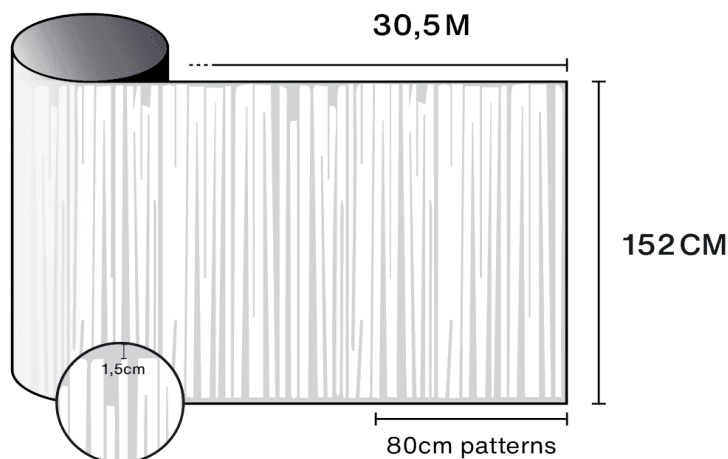

Caractéristiques

- **Garantie**
  5 ans
- **Classe de résistance au feu**
  M1
- **Stockage dans conditions recommandées**
  3 ans
- **REACH / RoHS**
  Conforme
- **Largeurs disponibles**
  152 cm
- **Type d'installation**
  Intérieur
- **Couleur depuis extérieur**
  Dépoli
- **Longueur**
  30.5 m
- **Empreinte carbone du produit (LCA)**
  1.56 kgCO2e/m²

Propriétés optiques et solaires

Rejet UV (%)	90
Transmission lumière visible (%)	54
Colle	Acrylique sensible à la pression

Conseils d'application

Situation verticale et pour une surface vitrée standard

Vitrage clair simple	✓
Vitrage teinté simple	✓
Vitrage teinté réfléchissant simple	✓
Vitrage clair double	✓
Vitrage teinté double	✓
Vitrage teinté réfléchissant double	✓
Vitrage double gaz - Low E	✓
Stadip Ext. clair double	✓
Stadip Int. clair double	✓

✓ Oui   ✗ Déconseillé   ! Prudence

Conseil sur base de surface vitrée jusqu'à 2.5m², consultez nous pour toute confirmation ou analyse de choc thermique.

Les données sur cette fiche d'information ne sont pas contractuelles, SOLAR SCREEN se réserve le droit de modifier à tout moment la composition de ses produits. Consultez nos bons de garantie et nos conditions générales de ventes.

Construction

1. 1 Polyester de haute qualité optique avec motif imprimé
2. 2 Adhésif PS, polymérisé avec le verre en 15 jours
3. 3 Liner de protection PET, jetable après installation

Composition
PET

Épaisseur
40 µm

Détails

Conseils d'installation et entretien

Utilisez Slide On (600-FO2) ou Film On (600-F0355) dilué à 2 cL/L d'eau pour l'installation et le nettoyage. Ne pas nettoyer pendant un mois après l'installation ni appliquer d'autocollants/adhésifs sur le film.

Accéder à la vidéo de conseils d'installation et de maintenance