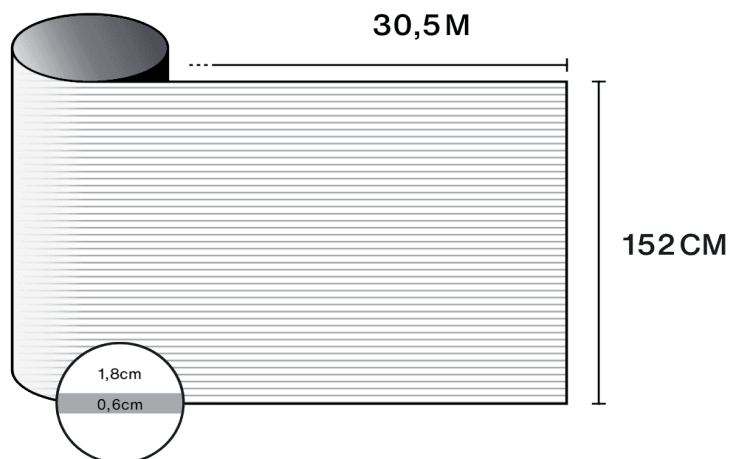

Caractéristiques

- **Garantie**
  5 ans
- **Classe de résistance au feu**
  M1
- **Stockage dans conditions recommandées**
  3 ans
- **REACH / RoHS**
  Conforme
- **Largeurs disponibles**
  152 cm
- **Type d'installation**
  Intérieur
- **Couleur depuis extérieur**
  Dépoli
- **Longueur**
  30.5 m
- **Empreinte carbone du produit (LCA)**
  1.56 kgCO2e/m²

Propriétés optiques et solaires

Rejet UV (%)	90
Transmission lumière visible (%)	54
Colle	Acrylique sensible à la pression

Conseils d'application

Situation verticale et pour une surface vitrée standard

Vitrage clair simple	✓
Vitrage teinté simple	✓
Vitrage teinté réfléchissant simple	✓
Vitrage clair double	✓
Vitrage teinté double	✓
Vitrage teinté réfléchissant double	✓
Vitrage double gaz - Low E	✓
Stadip Ext. clair double	✓
Stadip Int. clair double	✓

✓ Oui   ✗ Déconseillé   ! Prudence

Conseil sur base de surface vitrée jusqu'à 2.5m², consultez nous pour toute confirmation ou analyse de choc thermique.

Les données sur cette fiche d'information ne sont pas contractuelles, SOLAR SCREEN se réserve le droit de modifier à tout moment la composition de ses produits. Consultez nos bons de garantie et nos conditions générales de ventes.

Construction

1. 1 Polyester de haute qualité optique avec motif imprimé
2. 2 Adhésif PS, polymérise avec le verre en 15 jours
3. 3 Liner de protection PET, jetable après installation

- **Composition**
  PET
- **Épaisseur**
  40 µm

Détails

Conseils d'installation et entretien

Utilisez Slide On (600-FO2) ou Film On (600-F0355) dilué à 2 cL/L d'eau pour l'installation et le nettoyage. Ne pas nettoyer pendant un mois après l'installation ni appliquer d'autocollants/adhésifs sur le film.

Accéder à la vidéo de conseils d'installation et de maintenance