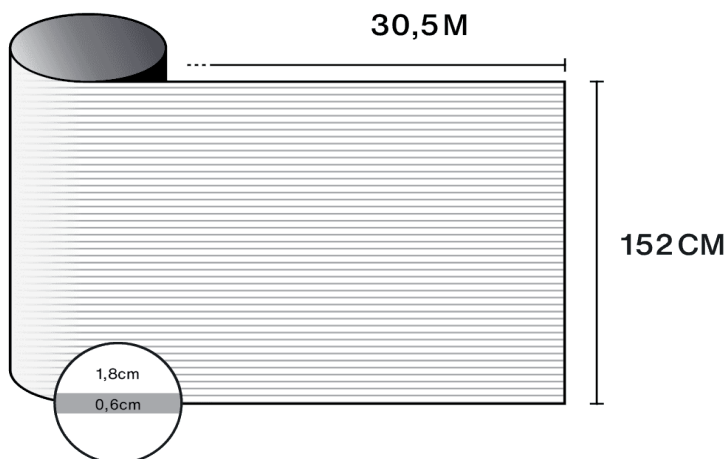

Caractéristiques

- **Garantie**
  5 ans
- **Classe de résistance au feu**
  M1
- **Stockage dans conditions recommandées**
  3 ans
- **REACH / RoHS**
  Conforme
- **Largeurs disponibles**
  152 cm
- **Type d'installation**
  Intérieur
- **Couleur depuis extérieur**
  Dépoli
- **Longueur**
  30.5 m
- **Empreinte carbone du produit (LCA)**
  1.56 kgCO2e/m²

Propriétés optiques et solaires

Rejet UV (%)	90
Transmission lumière visible (%)	54
Colle	Acrylique sensible à la pression

Conseils d'application

Situation verticale et pour une surface vitrée standard

Vitrage clair simple	✓
Vitrage teinté simple	✓
Vitrage teinté réfléchissant simple	✓
Vitrage clair double	✓
Vitrage teinté double	✓
Vitrage teinté réfléchissant double	✓
Vitrage double gaz - Low E	✓
Stadip Ext. clair double	✓
Stadip Int. clair double	✓

✓ Oui   ✗ Déconseillé   ! Prudence

Conseil sur base de surface vitrée jusqu'à 2.5m², consultez nous pour toute confirmation ou analyse de choc thermique.

Les données sur cette fiche d'information ne sont pas contractuelles, SOLAR SCREEN se réserve le droit de modifier à tout moment la composition de ses produits. Consultez nos bons de garantie et nos conditions générales de ventes.

Construction

1. 1 Polyester de haute qualité optique avec motif imprimé
2. 2 Adhésif PS, polymérise avec le verre en 15 jours
3. 3 Liner de protection PET, jetable après installation

- **Composition**
  PET
- **Épaisseur**
  40 µm

Détails

Conseils d'installation et entretien

Utilisez Slide On (600-FO2) ou Film On (600-F0355) dilué à 2 cL/L d'eau pour l'installation et le nettoyage. Ne pas nettoyer pendant un mois après l'installation ni appliquer d'autocollants/adhésifs sur le film.

Accéder à la vidéo de conseils d'installation et de maintenance