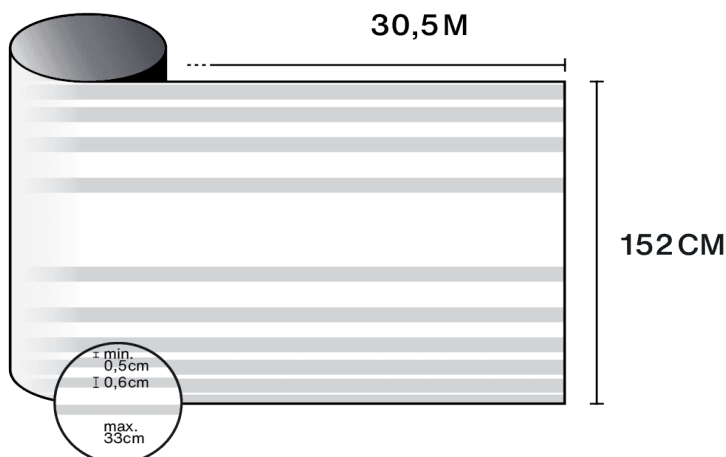

Caractéristiques

- **Garantie**
  5 ans
- **Classe de résistance au feu**
  M1
- **Stockage dans conditions recommandées**
  3 ans
- **REACH / RoHS**
  Conforme
- **Largeurs disponibles**
  152 cm
- **Type d'installation**
  Intérieur
- **Couleur depuis extérieur**
  Dépoli
- **Longueur**
  30.5 m
- **Empreinte carbone du produit (LCA)**
  1.56 kgCO2e/m²

Propriétés optiques et solaires

Rejet UV (%)	90
Transmission lumière visible (%)	54
Colle	Acrylique sensible à la pression

Conseils d'application

Situation verticale et pour une surface vitrée standard

Vitrage clair simple	✓
Vitrage teinté simple	✓
Vitrage teinté réfléchissant simple	✓
Vitrage clair double	✓
Vitrage teinté double	✓
Vitrage teinté réfléchissant double	✓
Vitrage double gaz - Low E	✓
Stadip Ext. clair double	✓
Stadip Int. clair double	✓

✓ Oui   ✗ Déconseillé   ! Prudence

Conseil sur base de surface vitrée jusqu'à 2.5m², consultez nous pour toute confirmation ou analyse de choc thermique.

Les données sur cette fiche d'information ne sont pas contractuelles, SOLAR SCREEN se réserve le droit de modifier à tout moment la composition de ses produits. Consultez nos bons de garantie et nos conditions générales de ventes.

Construction

1. 1 Polyester de haute qualité optique avec motif imprimé
2. 2 Adhésif PS, polymérise avec le verre en 15 jours
3. 3 Liner de protection PET, jetable après installation

Composition
PET

Épaisseur
40 µm

Détails

Conseils d'installation et entretien

Utilisez Slide On (600-FO2) ou Film On (600-F0355) dilué à 2 cL/L d'eau pour l'installation et le nettoyage. Ne pas nettoyer pendant un mois après l'installation ni appliquer d'autocollants/adhésifs sur le film.

Accéder à la vidéo de conseils d'installation et de maintenance