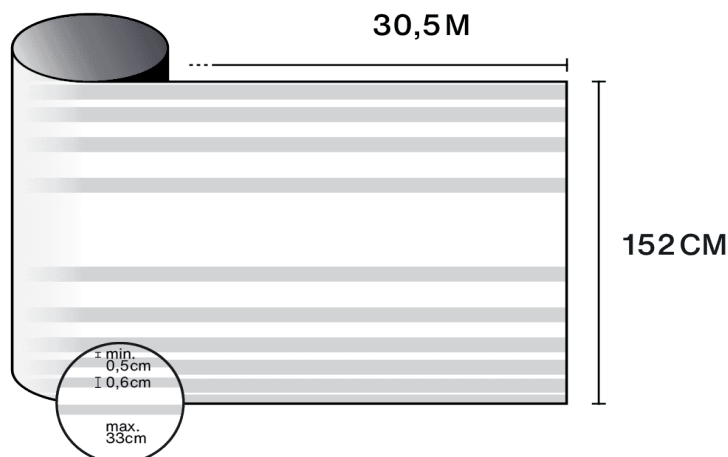

Caractéristiques

- **Garantie**
  5 ans
- **Classe de résistance au feu**
  M1
- **Stockage dans conditions recommandées**
  3 ans
- **REACH / RoHS**
  Conforme
- **Largeurs disponibles**
  152 cm
- **Type d'installation**
  Intérieur
- **Couleur depuis extérieur**
  Dépoli
- **Longueur**
  30.5 m
- **Empreinte carbone du produit (LCA)**
  1.56 kgCO2e/m²

Propriétés optiques et solaires

Rejet UV (%)	90
Transmission lumière visible (%)	54
Colle	Acrylique sensible à la pression

Conseils d'application

Situation verticale et pour une surface vitrée standard

Vitrage clair simple	✓
Vitrage teinté simple	✓
Vitrage teinté réfléchissant simple	✓
Vitrage clair double	✓
Vitrage teinté double	✓
Vitrage teinté réfléchissant double	✓
Vitrage double gaz - Low E	✓
Stadip Ext. clair double	✓
Stadip Int. clair double	✓

✓ Oui   ✗ Déconseillé   ! Prudence

Conseil sur base de surface vitrée jusqu'à 2.5m², consultez nous pour toute confirmation ou analyse de choc thermique.

Les données sur cette fiche d'information ne sont pas contractuelles, SOLAR SCREEN se réserve le droit de modifier à tout moment la composition de ses produits. Consultez nos bons de garantie et nos conditions générales de ventes.

Construction

1. 1 Polyester de haute qualité optique avec motif imprimé
2. 2 Adhésif PS, polymérise avec le verre en 15 jours
3. 3 Liner de protection PET, jetable après installation

Composition
PET

Épaisseur
40 µm

Détails

Conseils d'installation et entretien

Utilisez Slide On (600-FO2) ou Film On (600-F0355) dilué à 2 cL/L d'eau pour l'installation et le nettoyage. Ne pas nettoyer pendant un mois après l'installation ni appliquer d'autocollants/adhésifs sur le film.

Accéder à la vidéo de conseils d'installation et de maintenance