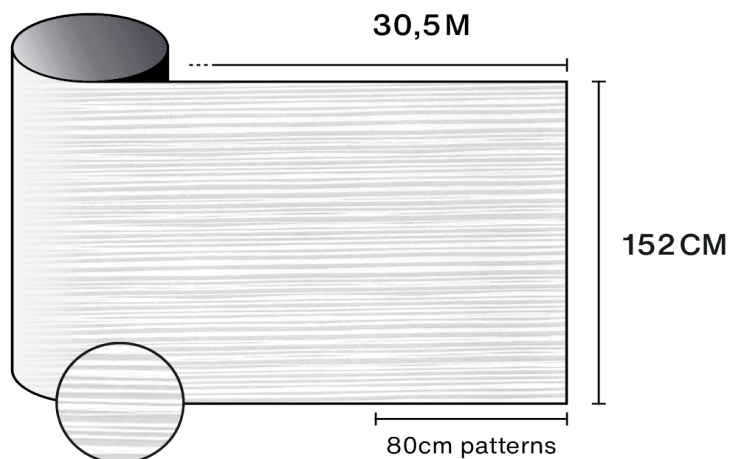

Caractéristiques

- **Garantie**
  5 ans
- **Classe de résistance au feu**
  M1
- **Stockage dans conditions recommandées**
  3 ans
- **REACH / RoHS**
  Conforme
- **Largeurs disponibles**
  152 cm
- **Type d'installation**
  Intérieur
- **Couleur depuis extérieur**
  Dépoli
- **Longueur**
  30.5 m
- **Empreinte carbone du produit (LCA)**
  1.56 kgCO2e/m²

Propriétés optiques et solaires

Rejet UV (%)	90
Transmission lumière visible (%)	80
Colle	Acrylique sensible à la pression

Conseils d'application

Situation verticale et pour une surface vitrée standard

Vitrage clair simple	✓
Vitrage teinté simple	✓
Vitrage teinté réfléchissant simple	✓
Vitrage clair double	✓
Vitrage teinté double	✓
Vitrage teinté réfléchissant double	✓
Vitrage double gaz - Low E	✓
Stadip Ext. clair double	✓
Stadip Int. clair double	✓

✓ Oui   ✗ Déconseillé   ! Prudence

Conseil sur base de surface vitrée jusqu'à 2.5m², consultez nous pour toute confirmation ou analyse de choc thermique.

Les données sur cette fiche d'information ne sont pas contractuelles, SOLAR SCREEN se réserve le droit de modifier à tout moment la composition de ses produits. Consultez nos bons de garantie et nos conditions générales de ventes.

Construction

1. 1 Polyester de haute qualité optique avec motif imprimé
2. 2 Adhésif PS, polymérisé avec le verre en 15 jours
3. 3 Liner de protection PET, jetable après installation

Composition
PET

Épaisseur
40 µm

Détails

Conseils d'installation et entretien

Utilisez Slide On (600-FO2) ou Film On (600-F0355) dilué à 2 cL/L d'eau pour l'installation et le nettoyage. Ne pas nettoyer pendant un mois après l'installation ni appliquer d'autocollants/adhésifs sur le film.

Accéder à la vidéo de conseils d'installation et de maintenance