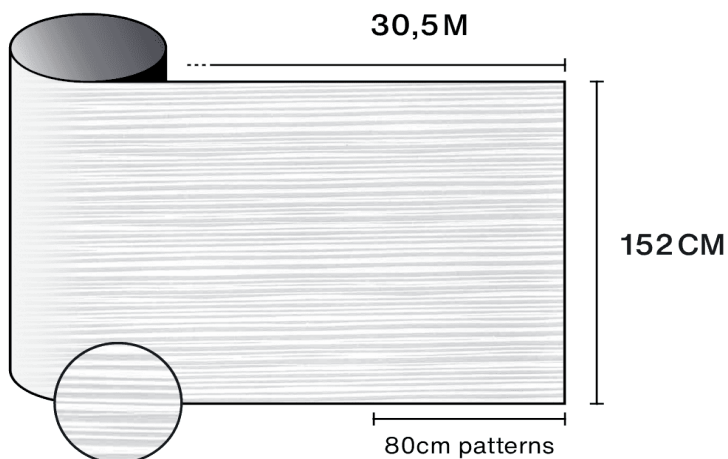

Caractéristiques

- **Garantie**
  5 ans
- **Classe de résistance au feu**
  M1
- **Stockage dans conditions recommandées**
  3 ans
- **REACH / RoHS**
  Conforme
- **Largeurs disponibles**
  152 cm
- **Type d'installation**
  Intérieur
- **Couleur depuis extérieur**
  Dépoli
- **Longueur**
  30.5 m
- **Empreinte carbone du produit (LCA)**
  1.56 kgCO2e/m²

Propriétés optiques et solaires

Rejet UV (%)	90
Transmission lumière visible (%)	80
Colle	Acrylique sensible à la pression

Conseils d'application

Situation verticale et pour une surface vitrée standard

Vitrage clair simple	✓
Vitrage teinté simple	✓
Vitrage teinté réfléchissant simple	✓
Vitrage clair double	✓
Vitrage teinté double	✓
Vitrage teinté réfléchissant double	✓
Vitrage double gaz - Low E	✓
Stadip Ext. clair double	✓
Stadip Int. clair double	✓

✓ Oui   ✗ Déconseillé   ! Prudence

Conseil sur base de surface vitrée jusqu'à 2.5m², consultez nous pour toute confirmation ou analyse de choc thermique.

Les données sur cette fiche d'information ne sont pas contractuelles, SOLAR SCREEN se réserve le droit de modifier à tout moment la composition de ses produits. Consultez nos bons de garantie et nos conditions générales de ventes.

Construction

1. 1 Polyester de haute qualité optique avec motif imprimé
2. 2 Adhésif PS, polymérise avec le verre en 15 jours
3. 3 Liner de protection PET, jetable après installation

Composition
PET

Épaisseur
40 µm

Détails

Conseils d'installation et entretien

Utilisez Slide On (600-FO2) ou Film On (600-F0355) dilué à 2 cL/L d'eau pour l'installation et le nettoyage. Ne pas nettoyer pendant un mois après l'installation ni appliquer d'autocollants/adhésifs sur le film.

Accéder à la vidéo de conseils d'installation et de maintenance