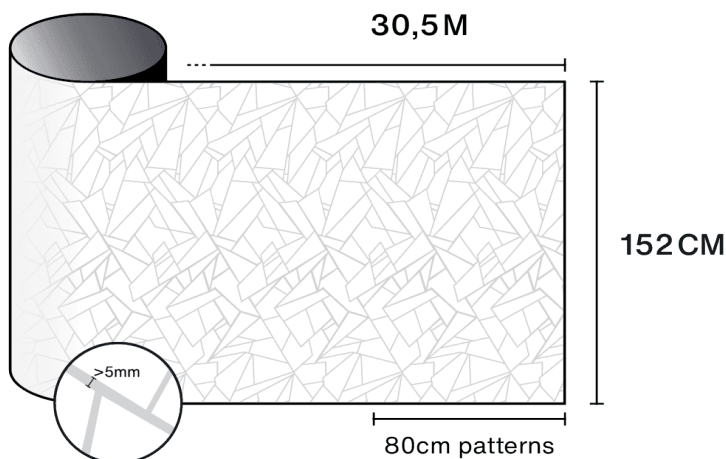

Caractéristiques

- **Garantie**
  5 ans
- **Classe de résistance au feu**
  M1
- **Stockage dans conditions recommandées**
  3 ans
- **REACH / RoHS**
  Conforme
- **Largeurs disponibles**
  152 cm
- **Type d'installation**
  Intérieur
- **Couleur depuis extérieur**
  Dépoli
- **Longueur**
  30.5 m
- **Empreinte carbone du produit (LCA)**
  1.56 kgCO2e/m²

Propriétés optiques et solaires

Rejet UV (%)	90
Transmission lumière visible (%)	55
Colle	Acrylique sensible à la pression

Conseils d'application

Situation verticale et pour une surface vitrée standard

Vitrage clair simple	✓
Vitrage teinté simple	✓
Vitrage teinté réfléchissant simple	✓
Vitrage clair double	✓
Vitrage teinté double	✓
Vitrage teinté réfléchissant double	✓
Vitrage double gaz - Low E	✓
Stadip Ext. clair double	✓
Stadip Int. clair double	✓

✓ Oui   ✗ Déconseillé   ! Prudence

Conseil sur base de surface vitrée jusqu'à 2.5m², consultez nous pour toute confirmation ou analyse de choc thermique.

Les données sur cette fiche d'information ne sont pas contractuelles, SOLAR SCREEN se réserve le droit de modifier à tout moment la composition de ses produits. Consultez nos bons de garantie et nos conditions générales de ventes.

Construction

1. 1 Polyester de haute qualité optique avec motif imprimé
2. 2 Adhésif PS, polymérise avec le verre en 15 jours
3. 3 Liner de protection PET, jetable après installation

Composition
PET

Épaisseur
40 µm

Détails

Conseils d'installation et entretien

Utilisez Slide On (600-FO2) ou Film On (600-F0355) dilué à 2 cL/L d'eau pour l'installation et le nettoyage. Ne pas nettoyer pendant un mois après l'installation ni appliquer d'autocollants/adhésifs sur le film.

Accéder à la vidéo de conseils d'installation et de maintenance