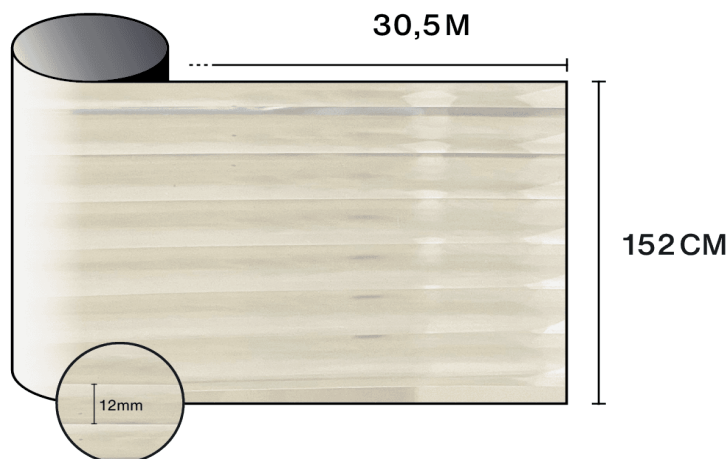

Caractéristiques

- **Garantie**
  5 ans
- **Classe de résistance au feu**
  M1
- **Stockage dans conditions recommandées**
  3 ans
- **REACH / RoHS**
  Conforme
- **Largeurs disponibles**
  152 cm
- **Type d'installation**
  Intérieur
- **Couleur depuis extérieur**
  Dépoli
- **Longueur**
  30.5 m
- **Empreinte carbone du produit (LCA)**
  1.56 kgCO2e/m²

Propriétés optiques et solaires

Rejet UV (%)	90
Transmission lumière visible (%)	65
Colle	Acrylique sensible à la pression

Conseils d'application

Situation verticale et pour une surface vitrée standard

Vitrage clair simple	✓
Vitrage teinté simple	✓
Vitrage teinté réfléchissant simple	✓
Vitrage clair double	✓
Vitrage teinté double	✓
Vitrage teinté réfléchissant double	✓
Vitrage double gaz - Low E	✓
Stadip Ext. clair double	✓
Stadip Int. clair double	✓

✓ Oui   ✗ Déconseillé   ! Prudence

Conseil sur base de surface vitrée jusqu'à 2.5m², consultez nous pour toute confirmation ou analyse de choc thermique.

Les données sur cette fiche d'information ne sont pas contractuelles, SOLAR SCREEN se réserve le droit de modifier à tout moment la composition de ses produits. Consultez nos bons de garantie et nos conditions générales de ventes.

Construction

1. 1 Polyester de haute qualité optique avec motif gravé
2. 2 Adhésif PS, polymérise avec le verre en 15 jours
3. 3 Liner de protection PET, jetable après installation

Composition
PET

Épaisseur
90 µm

Détails

Conseils d'installation et entretien

Utilisez Slide On (600-FO2) ou Film On (600-F0355) dilué à 2 cL/L d'eau pour l'installation et le nettoyage. Ne pas nettoyer pendant un mois après l'installation ni appliquer d'autocollants/adhésifs sur le film.

Accéder à la vidéo de conseils d'installation et de maintenance