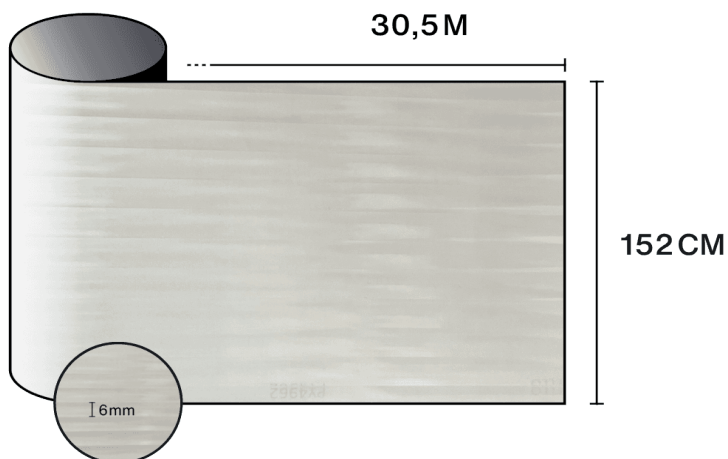

Caractéristiques

- **Garantie**
  5 ans
- **Classe de résistance au feu**
  M1
- **Stockage dans conditions recommandées**
  3 ans
- **REACH / RoHS**
  Conforme
- **Largeurs disponibles**
  152 cm
- **Type d'installation**
  Intérieur
- **Couleur depuis extérieur**
  Dépoli
- **Longueur**
  30.5 m
- **Empreinte carbone du produit (LCA)**
  1.56 kgCO2e/m²

Propriétés optiques et solaires

Rejet UV (%)	90
Transmission lumière visible (%)	80
Colle	Acrylique sensible à la pression

Conseils d'application

Situation verticale et pour une surface vitrée standard

Vitrage clair simple	✓
Vitrage teinté simple	✓
Vitrage teinté réfléchissant simple	✓
Vitrage clair double	✓
Vitrage teinté double	✓
Vitrage teinté réfléchissant double	✓
Vitrage double gaz - Low E	✓
Stadip Ext. clair double	✓
Stadip Int. clair double	✓

✓ Oui   ✗ Déconseillé   ! Prudence

Conseil sur base de surface vitrée jusqu'à 2.5m², consultez nous pour toute confirmation ou analyse de choc thermique.

Les données sur cette fiche d'information ne sont pas contractuelles, SOLAR SCREEN se réserve le droit de modifier à tout moment la composition de ses produits. Consultez nos bons de garantie et nos conditions générales de ventes.

Construction

1. 1 Polyester de haute qualité optique avec motif gravé
2. 2 Adhésif PS, polymérise avec le verre en 15 jours
3. 3 Liner de protection PET, jetable après installation

Composition
PET

Épaisseur
105 µm

Détails

Conseils d'installation et entretien

Utilisez Slide On (600-FO2) ou Film On (600-F0355) dilué à 2 cL/L d'eau pour l'installation et le nettoyage. Ne pas nettoyer pendant un mois après l'installation ni appliquer d'autocollants/adhésifs sur le film.

Accéder à la vidéo de conseils d'installation et de maintenance