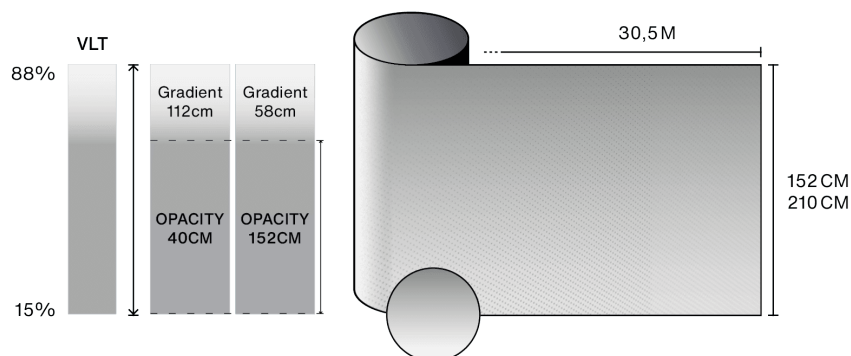

Caractéristiques

- **Garantie**
  5 ans
- **Classe de résistance au feu**
  M1
- **Stockage dans conditions recommandées**
  3 ans
- **Largeurs disponibles**
  152 cm, 210 cm
- **Type d'installation**
  Intérieur
- **Couleur depuis extérieur**
  Blanc
- **Longueur**
  30 m
- **Empreinte carbone du produit (LCA)**
  1.56 kgCO2e/m²

Construction

1. 1 Polyester de haute qualité optique avec motif imprimé
2. 2 Adhésif PS, polymérise avec le verre en 15 jours
3. 3 Liner de protection PET, jetable après installation

- **Composition**
  PET
- **Épaisseur**
  60 µm

Propriétés optiques et solaires

Rejet UV (%)	90
Transmission lumière visible (%)	min: 15 max: 88
Colle	Acrylique sensible à la pression

Conseils d'application

Situation verticale et pour une surface vitrée standard

Vitrage clair simple	✓
Vitrage teinté simple	✓
Vitrage teinté réfléchissant simple	✓
Vitrage clair double	✓
Vitrage teinté double	✓
Vitrage teinté réfléchissant double	✓
Vitrage double gaz - Low E	✓
Stadip Ext. clair double	✓
Stadip Int. clair double	✓

✓ Oui   ✗ Déconseillé   ! Prudence

Conseil sur base de surface vitrée jusqu'à 2.5m², consultez nous pour toute confirmation ou analyse de choc thermique.

Les données sur cette fiche d'information ne sont pas contractuelles, SOLAR SCREEN se réserve le droit de modifier à tout moment la composition de ses produits. Consultez nos bons de garantie et nos conditions générales de ventes.

Détails

Conseils d'installation et entretien

Utilisez Slide On (600-FO2) ou Film On (600-F0355) dilué à 2 cL/L d'eau pour l'installation et le nettoyage. Ne pas nettoyer pendant un mois après l'installation ni appliquer d'autocollants/adhésifs sur le film.

Accéder à la vidéo de conseils d'installation et de maintenance