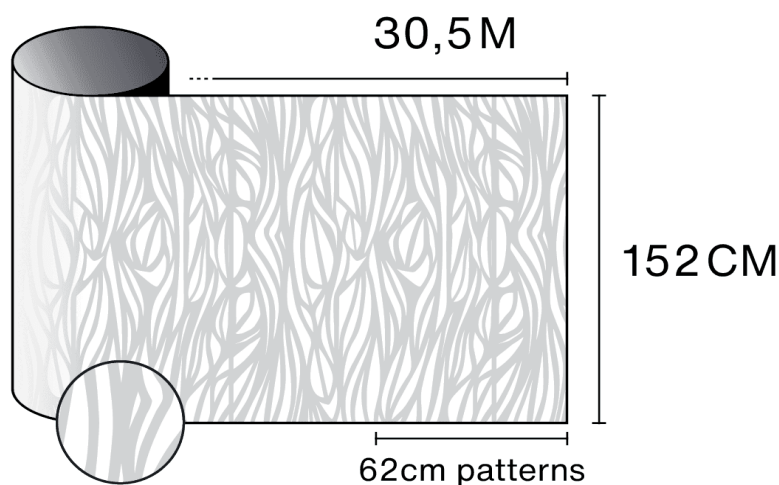

Caratteristiche

- **Garanzia**
  5 anni
- **Classe di resistenza al fuoco**
  M1
- **Stoccaggio in condizioni consigliate**
  3 anni
- **REACH / RoHS**
  Conforme
- **Larghezze disponibili**
  152 cm
- **Tipo di installazione**
  Interno
- **Colore dall'esterno**
  Satinato
- **Lunghezza**
  30.5 m
- **Impronta di carbonio del prodotto (LCA)**
  1.56 kgCO₂e/m²

Proprietà ottiche e solari

Respingimento UV (%)	90
Trasmissione luce visibile (%)	80
Colla	Acrilica sensibile alla pressione

Consigli di applicazione

Situazione verticale e per una superficie vetrata standard

Vetro chiaro a lastra singola	✓
Vetro tinto lastra singola	✓
Vetro tinto riflettente lastra singola	✓
Vetro chiaro a doppia lastra	✓
Vetro tinto doppia lastra	✓
Vetro tinto riflettente doppia lastra	✓
Doppio vetro riempito con gas - Low E	✓
Stadip Esterno chiaro doppia lastra	✓
Stadip Interno chiaro doppia lastra	✓

✓ Sì   ✗ Sconsigliato   ! Precauzione

Struttura

1. 1 Poliestere di alta qualità ottica con disegno stampato
2. 2 Adesivo PS, polimerizza con il vetro in 15 giorni
3. 3 Supporto di rilascio PET protettivo, da eliminare dopo l'installazione

- **Composizione**
  PET
- **Spessore**
  40 µm

Dettagli

Consigli per installazione e manutenzione

Utilizzare Slide On (600-FO2) o Film On (600-F0355) diluito a 2 cL/L di acqua per l'installazione e la pulizia. Non pulire per un mese dopo l'installazione né applicare adesivi/etichette sulla pellicola.

Accedi al video con i consigli per l'installazione e la manutenzione