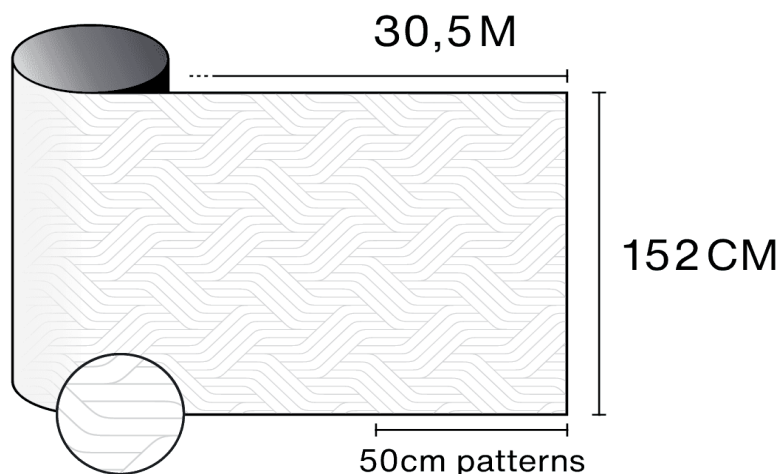

Charakteristikos

- **Garantija**
  5 metai
- **Ugnies atsparumo klasė**
  M1
- **Laikymas rekomenduojamomis sąlygomis**
  3 metai
- **REACH / RoHS**
  Atitinkantis
- **Turimi plotiai**
  152 cm
- **Montavimo tipas**
  Vidaus
- **Spalva iš išorės**
  Matine
- **Ilgis**
  30.5 m
- **Produkto anglies pėdsakas (LCA)**
  1.56 kgCO₂e/m²

Optinės ir saulės savybės

UV atstūmimas (%)	90
Matomo šviesos transmisija (%)	50
Klijai	Slėgiui jautrus akrilas

Taikymo patarimai

Vertikali padėtis ir standartiniam stiklo paviršiui

Skaidrus vienkartinis stiklas	✓
Tonuotas vienkartinis stiklas	✓
Atspindintis tonuotas vienkartinis stiklas	✓
Skaidrus didelės pakopos stiklas	✓
Tonuotas didelės pakopos stiklas	✓
Atspindintis tonuotas didelės pakopos stiklas	✓
Dujomis užpildytas didelės pakopos stiklas - Low E	✓
Stadip Ext. skaidrus didelės pakopos stiklas	✓
Stadip Int. skaidrus didelės pakopos stiklas	✓

✓ Taip   ✗ Nerekomenduojama   ! Atsargumas

Struktūra

1. 1 Aukštos Optinės Kokybės Poliesteris su Spaustu Dizainu
2. 2 Slėgiui jautrus (PS) klijai, polimerizuojantys su stiklu per 15 dienų.
3. 3 Apsauginė PET atskyrimo juosta, pašalinama po montavimo.

- **Sudėtis**
  PET
- **Storis**
  40 μm

Detalės

Įrengimo ir priežiūros patarimai

Naudokite Slide On (600-FO2) arba Film On (600-F0355), praskiestą 2 cL/L vandens, montavimui ir valymui. Vieno mėnesio po montavimo nevalykite ir nekeiskite plėvelės klijais/ar lipdukais.

Peržiūrėti montavimo ir priežiūros patarimų vaizdo įrašą