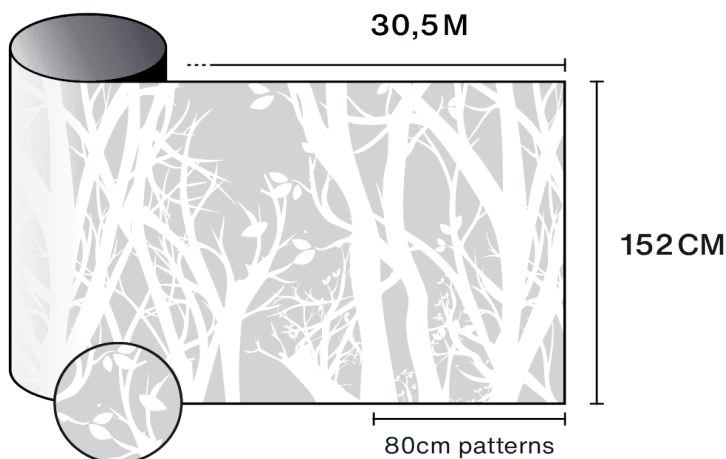

Charakteristikos

- **Garantija**
  5 metai
- **Ugnies atsparumo klasė**
  M1
- **Laikymas rekomenduojamomis sąlygomis**
  3 metai
- **REACH / RoHS**
  Atitinkantis
- **Turimi plotiai**
  152 cm
- **Montavimo tipas**
  Vidaus
- **Spalva iš išorės**
  Matine
- **Ilgis**
  30.5 m
- **Produkto anglies pėdsakas (LCA)**
  1.56 kgCO₂e/m²

Optinės ir saulės savybės

UV atstūmimas (%)	90
Matomo šviesos transmisija (%)	55
Klijai	Slėgiui jautrus akrilas

Taikymo patarimai

Vertikali padėtis ir standartiniam stiklo paviršiui

Skaidrus vienkartinis stiklas	✓
Tonuotas vienkartinis stiklas	✓
Atspindintis tonuotas vienkartinis stiklas	✓
Skaidrus didelės pakopos stiklas	✓
Tonuotas didelės pakopos stiklas	✓
Atspindintis tonuotas didelės pakopos stiklas	✓
Dujomis užpildytas didelės pakopos stiklas - Low E	✓
Stadip Ext. skaidrus didelės pakopos stiklas	✓
Stadip Int. skaidrus didelės pakopos stiklas	✓

✓ Taip   ✗ Nerekomenduojama   ! Atsargumas

Struktūra

1. 1 Aukštos Optinės Kokybės Poliesteris su Spaustu Dizainu
2. 2 Slėgiui jautrus (PS) klijai, polimerizuojantys su stiklu per 15 dienų.
3. 3 Apsauginė PET atskyrimo juosta, pašalinama po montavimo.

- **Sudėtis**
  PET
- **Storis**
  40 μm

Detalės

Įrengimo ir priežiūros patarimai

Naudokite Slide On (600-FO2) arba Film On (600-F0355), praskiestą 2 cL/L vandens, montavimui ir valymui. Vieno mėnesio po montavimo nevalykite ir nekeiskite plėvelės klijais/ar lipdukais.

Peržiūrėti montavimo ir priežiūros patarimų vaizdo įrašą