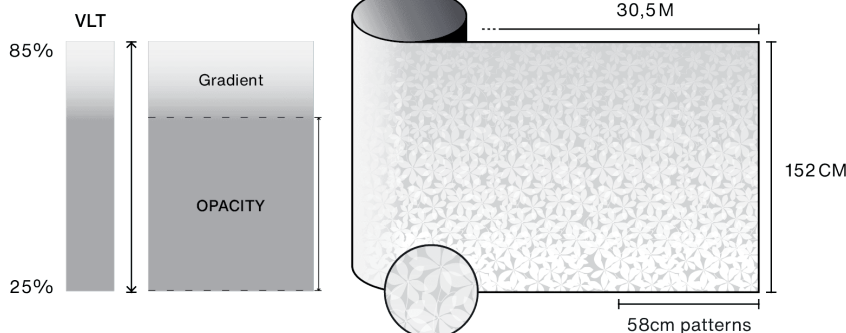

Charakteristikos

- **Garantija**
  5 metai
- **Ugnies atsparumo klasė**
  M1
- **Laikymas rekomenduojamomis sąlygomis**
  3 metai
- **REACH / RoHS**
  Atitinkantis
- **Turimi plotiai**
  152 cm
- **Montavimo tipas**
  Vidaus
- **Spalva iš išorės**
  Balta
- **Ilgis**
  30.5 m
- **Produkto anglies pėdsakas (LCA)**
  1.56 kgCO₂e/m²

Struktūra

1. 1 Aukštos Optinės Kokybės Poliesteris su Spaustu Dizainu
2. 2 Slėgiui jautrus (PS) klijai, polimerizuojantys su stiklu per 15 dienų.
3. 3 Apsauginė PET atskyrimo juosta, pašalinama po montavimo.

- **Sudėtis**
  PET
- **Storis**
  40 μm

Optinės ir saulės savybės

UV atstūmimas (%)	90
Matomo šviesos transmisija (%)	min: 25 max: 80
Klijai	Slėgiui jautrus akrilas

Taikymo patarimai

Vertikali padėtis ir standartiniam stiklo paviršiui

Skaidrus vienkartinis stiklas	✓
Tonuotas vienkartinis stiklas	✓
Atspindintis tonuotas vienkartinis stiklas	✓
Skaidrus didelės pakopos stiklas	✓
Tonuotas didelės pakopos stiklas	✓
Atspindintis tonuotas didelės pakopos stiklas	✓
Dujomis užpildytas didelės pakopos stiklas - Low E	✓
Stadip Ext. skaidrus didelės pakopos stiklas	✓
Stadip Int. skaidrus didelės pakopos stiklas	✓

✓ Taip   ✗ Nerekomenduojama   ! Atsargumas

Detalės

Įrengimo ir priežiūros patarimai

Naudokite Slide On (600-FO2) arba Film On (600-F0355), praskiestą 2 cL/L vandens, montavimui ir valymui. Vieno mėnesio po montavimo nevalykite ir nekeiskite plėvelės klijais/ar lipdukais.

Peržiūrėti montavimo ir priežiūros patarimų vaizdo įrašą