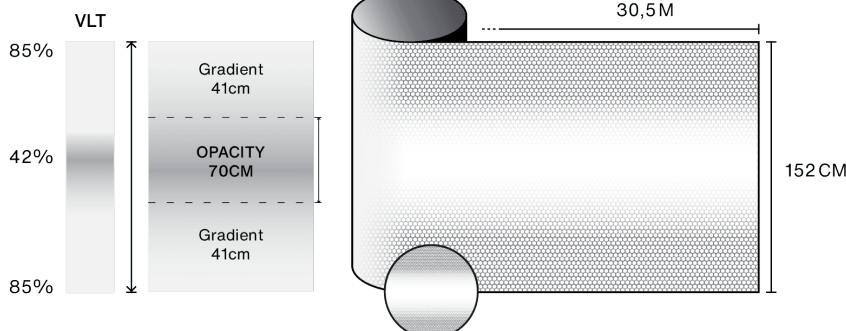

Charakteristikos

- **Garantija**
  5 metai
- **Ugnies atsparumo klasė**
  M1
- **Laikymas rekomenduojamomis sąlygomis**
  3 metai
- **REACH / RoHS**
  Atitinkantis
- **Turimi plotiai**
  152 cm
- **Montavimo tipas**
  Vidaus
- **Spalva iš išorės**
  Matinė
- **Ilgis**
  30.5 m
- **Produkto anglies pėdsakas (LCA)**
  1.56 kgCO₂e/m²

Struktūra

1. 1 Aukštos Optinės Kokybės Poliesteris su Spaustu Dizainu
2. 2 Slėgiui jautrus (PS) klijai, polimerizuojantys su stiklu per 15 dienų.
3. 3 Apsauginė PET atskyrimo juosta, pašalinama po montavimo.

- **Sudėtis**
  PET
- **Storis**
  40 μm

Optinės ir saulės savybės

UV atstūmimas (%)	90
Matomo šviesos transmisija (%)	min: 42 max: 85
Klijai	Slėgiui jautrus akrilas

Taikymo patarimai

Vertikali padėtis ir standartiniam stiklo paviršiui

Skaidrus vienkartinis stiklas	✓
Tonuotas vienkartinis stiklas	✓
Atspindintis tonuotas vienkartinis stiklas	✓
Skaidrus didelės pakopos stiklas	✓
Tonuotas didelės pakopos stiklas	✓
Atspindintis tonuotas didelės pakopos stiklas	✓
Dujomis užpildytas didelės pakopos stiklas - Low E	✓
Stadip Ext. skaidrus didelės pakopos stiklas	✓
Stadip Int. skaidrus didelės pakopos stiklas	✓

✓ Taip   ✗ Nerekomenduojama   ! Atsargumas

Detalės

Įrengimo ir priežiūros patarimai

Naudokite Slide On (600-FO2) arba Film On (600-F0355), praskiestą 2 cL/L vandens, montavimui ir valymui. Vieno mėnesio po montavimo nevalykite ir nekeiskite plėvelės klijais/ar lipdukais.

Peržiūrėti montavimo ir priežiūros patarimų vaizdo įrašą