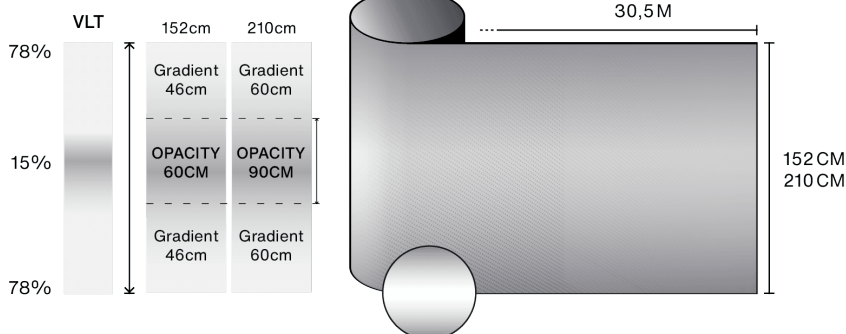

Charakteristikos

- **Garantija**
  5 metai
- **Ugnies atsparumo klasė**
  M1
- **Laikymas rekomenduojamomis sąlygomis**
  3 metai
- **Turimi plotiai**
  152 cm, 210 cm
- **Montavimo tipas**
  Vidaus
- **Spalva iš išorės**
  Balta
- **Ilgis**
  30 m
- **Produkto anglies pėdsakas (LCA)**
  1.26 kgCO₂e/m²

Optinės ir saulės savybės

UV atstūmimas (%)	90
Matomo šviesos transmisija (%)	min: 15 max: 78
Klijai	Slėgiui jautrus akrilas

Taikymo patarimai

Vertikali padėtis ir standartiniam stiklo paviršiui

Skaidrus vienkartinis stiklas	✓
Tonuotas vienkartinis stiklas	✓
Atspindintis tonuotas vienkartinis stiklas	✓
Skaidrus didelės pakopos stiklas	✓
Tonuotas didelės pakopos stiklas	✓
Atspindintis tonuotas didelės pakopos stiklas	✓
Dujomis užpildytas didelės pakopos stiklas - Low E	✓
Stadip Ext. skaidrus didelės pakopos stiklas	✓
Stadip Int. skaidrus didelės pakopos stiklas	✓

✓ Taip   ✗ Nerekomenduojama   ! Atsargumas

Struktūra

1. 1 Aukštos Optinės Kokybės Poliesteris su Spaustu Dizainu
2. 2 Slėgiui jautrūs (PS) klijai, polimerizuojantys su stiklu per 15 dienų.
3. 3 Apsauginė PET atskyrimo juosta, pašalinama po montavimo.

- **Sudėtis**
  PET
- **Storis**
  60 μm

Detalės

Įrengimo ir priežiūros patarimai

Naudokite Slide On (600-FO2) arba Film On (600-F0355), praskiestą 2 cL/L vandens, montavimui ir valymui. Vieno mėnesio po montavimo nevalykite ir nekeiskite plėvelės klijais/ar lipdukais.

Peržiūrėti montavimo ir priežiūros patarimų vaizdo įrašą