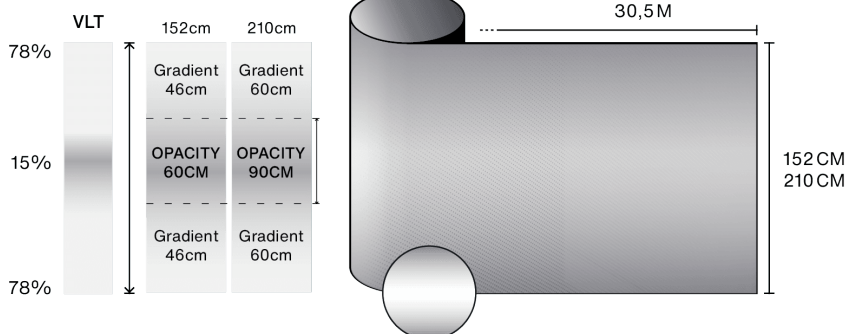

Charakteristikos

Garantija
5 metai

Ugnies atsparumo klasė
M1

Laikymas rekomenduojamomis sąlygomis
3 metai

Turimi plotiai
152 cm, 210 cm

Montavimo tipas
Vidaus

Spalva iš išorės
Balta

Ilgis
30 m

Produkto anglies pėdsakas (LCA)
1.56 kgCO₂e/m²

Optinės ir saulės savybės

UV atstūmimas (%)	90
Matomo šviesos transmisija (%)	min: 15 max: 78
Klijai	Slėgiui jautrus akrilas

Taikymo patarimai

Vertikali padėtis ir standartiniam stiklo paviršiui

Skaidrus vienkartinis stiklas	✓
Tonuotas vienkartinis stiklas	✓
Atspindintis tonuotas vienkartinis stiklas	✓
Skaidrus didelės pakopos stiklas	✓
Tonuotas didelės pakopos stiklas	✓
Atspindintis tonuotas didelės pakopos stiklas	✓
Dujomis užpildytas didelės pakopos stiklas - Low E	✓
Stadip Ext. skaidrus didelės pakopos stiklas	✓
Stadip Int. skaidrus didelės pakopos stiklas	✓

✓ Taip   ✗ Nerekomenduojama   ! Atsargumas

Struktūra

1. 1 Aukštos Optinės Kokybės Poliesteris su Spaustu Dizainu
2. 2 Slėgiui jautrūs (PS) klijai, polimerizuojantys su stiklu per 15 dienų.
3. 3 Apsauginė PET atskyrimo juosta, pašalinama po montavimo.

Sudėtis
PET

Storis
60 μm

Detalės

Įrengimo ir priežiūros patarimai

Naudokite Slide On (600-FO2) arba Film On (600-F0355), praskiestą 2 cL/L vandens, montavimui ir valymui. Vieno mėnesio po montavimo nevalykite ir nekeiskite plėvelės klijais/ar lipdukais.

Peržiūrėti montavimo ir priežiūros patarimų vaizdo įrašą