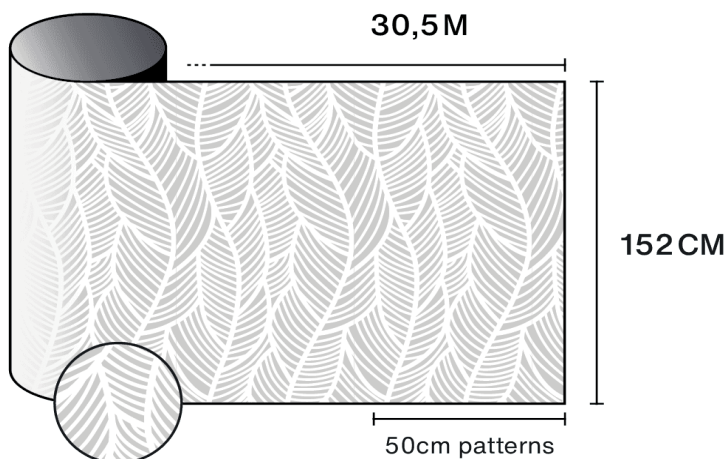

Charakteristikos

- **Garantija**
  5 metai
- **Ugnies atsparumo klasė**
  M1
- **Laikymas rekomenduojamomis sąlygomis**
  3 metai
- **REACH / RoHS**
  Atitinkantis
- **Turimi plotiai**
  152 cm
- **Montavimo tipas**
  Vidaus
- **Spalva iš išorės**
  Matine
- **Ilgis**
  30.5 m
- **Produkto anglies pėdsakas (LCA)**
  1.56 kgCO₂e/m²

Optinės ir saulės savybės

UV atstūmimas (%)	90
Matomo šviesos transmisija (%)	60
Klijai	Slėgiui jautrus akrilas

Taikymo patarimai

Vertikali padėtis ir standartiniam stiklo paviršiui

Skaidrus vienkartinis stiklas	✓
Tonuotas vienkartinis stiklas	✓
Atspindintis tonuotas vienkartinis stiklas	✓
Skaidrus didelės pakopos stiklas	✓
Tonuotas didelės pakopos stiklas	✓
Atspindintis tonuotas didelės pakopos stiklas	✓
Dujomis užpildytas didelės pakopos stiklas - Low E	✓
Stadip Ext. skaidrus didelės pakopos stiklas	✓
Stadip Int. skaidrus didelės pakopos stiklas	✓

✓ Taip   ✗ Nerekomenduojama   ! Atsargumas

Struktūra

1. Aukštos Optinės Kokybės Poliesteris su Spaustu Dizainu
2. Slėgiui jautrus (PS) klijai, polimerizuojantys su stiklu per 15 dienų.
3. Apsauginė PET atskyrimo juosta, pašalinama po montavimo.

- **Sudėtis**
  PET
- **Storis**
  40 μm

Detalės

Įrengimo ir priežiūros patarimai

Naudokite Slide On (600-FO2) arba Film On (600-F0355), praskiestą 2 cL/L vandens, montavimui ir valymui. Vieno mėnesio po montavimo nevalykite ir nekeiskite plėvelės klijais/ar lipdukais.

Peržiūrėti montavimo ir priežiūros patarimų vaizdo įrašą