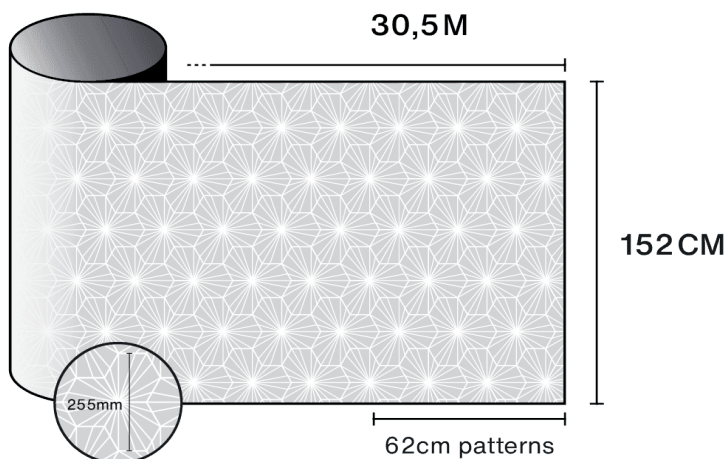

Charakteristikos

- **Garantija**
  5 metai
- **Ugnies atsparumo klasė**
  M1
- **Laikymas rekomenduojamomis sąlygomis**
  3 metai
- **REACH / RoHS**
  Atitinkantis
- **Turimi plotiai**
  152 cm
- **Montavimo tipas**
  Vidaus
- **Spalva iš išorės**
  Balta
- **Ilgis**
  30.5 m
- **Produkto anglies pėdsakas (LCA)**
  1.56 kgCO₂e/m²

Optinės ir saulės savybės

UV atstūmimas (%)	90
Matomo šviesos transmisija (%)	85
Klijai	Slėgiui jautrus akrilas

Taikymo patarimai

Vertikali padėtis ir standartiniam stiklo paviršiui

Skaidrus vienkartinis stiklas	✓
Tonuotas vienkartinis stiklas	✓
Atspindintis tonuotas vienkartinis stiklas	✓
Skaidrus didelės pakopos stiklas	✓
Tonuotas didelės pakopos stiklas	✓
Atspindintis tonuotas didelės pakopos stiklas	✓
Dujomis užpildytas didelės pakopos stiklas - Low E	✓
Stadip Ext. skaidrus didelės pakopos stiklas	✓
Stadip Int. skaidrus didelės pakopos stiklas	✓

✓ Taip   ✗ Nerekomenduojama   ! Atsargumas

Struktūra

1. 1 Aukštos Optinės Kokybės Poliesteris su Spaustu Dizainu
2. 2 Slėgiui jautrus (PS) klijai, polimerizuojantys su stiklu per 15 dienų.
3. 3 Apsauginė PET atskyrimo juosta, pašalinama po montavimo.

- **Sudėtis**
  PET
- **Storis**
  40 μm

Detalės

Įrengimo ir priežiūros patarimai

Naudokite Slide On (600-FO2) arba Film On (600-F0355), praskiestą 2 cL/L vandens, montavimui ir valymui. Vieno mėnesio po montavimo nevalykite ir nekeiskite plėvelės klijais/ar lipdukais.

Peržiūrėti montavimo ir priežiūros patarimų vaizdo įrašą