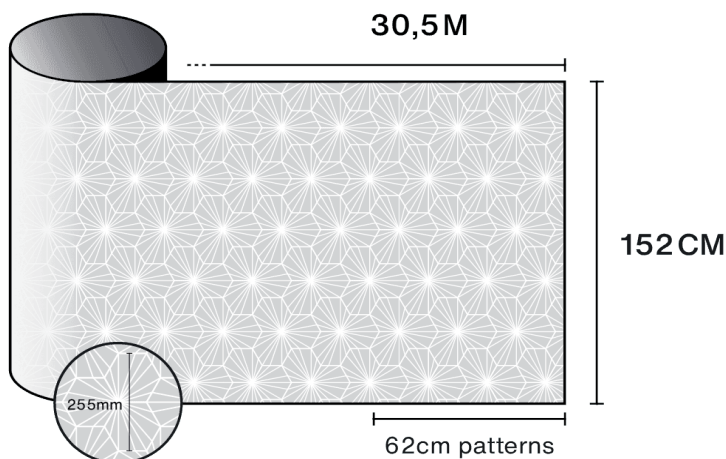

Charakteristikos

- **Garantija**
  5 metai
- **Ugnies atsparumo klasė**
  M1
- **Laikymas rekomenduojamomis sąlygomis**
  3 metai
- **REACH / RoHS**
  Atitinkantis
- **Turimi plotiai**
  152 cm
- **Montavimo tipas**
  Vidaus
- **Spalva iš išorės**
  Balta
- **Ilgis**
  30.5 m
- **Produkto anglies pėdsakas (LCA)**
  1.26 kgCO₂e/m²

Optinės ir saulės savybės

UV atstūmimas (%)	90
Matomo šviesos transmisija (%)	85
Klijai	Slėgiui jautrus akrilas

Taikymo patarimai

Vertikali padėtis ir standartiniam stiklo paviršiui

Skaidrus vienkartinis stiklas	✓
Tonuotas vienkartinis stiklas	✓
Atspindintis tonuotas vienkartinis stiklas	✓
Skaidrus didelės pakopos stiklas	✓
Tonuotas didelės pakopos stiklas	✓
Atspindintis tonuotas didelės pakopos stiklas	✓
Dujomis užpildytas didelės pakopos stiklas - Low E	✓
Stadip Ext. skaidrus didelės pakopos stiklas	✓
Stadip Int. skaidrus didelės pakopos stiklas	✓

✓ Taip   ✗ Nerekomenduojama   ! Atsargumas

Struktūra

1. 1 Aukštos Optinės Kokybės Poliesteris su Spaustu Dizainu
2. 2 Slėgiui jautrus (PS) klijai, polimerizuojantys su stiklu per 15 dienų.
3. 3 Apsauginė PET atskyrimo juosta, pašalinama po montavimo.

- **Sudėtis**
  PET
- **Storis**
  40 μm

Detalės

Įrengimo ir priežiūros patarimai

Naudokite Slide On (600-FO2) arba Film On (600-F0355), praskiestą 2 cL/L vandens, montavimui ir valymui. Vieno mėnesio po montavimo nevalykite ir nekeiskite plėvelės klijais/ar lipdukais.

Peržiūrėti montavimo ir priežiūros patarimų vaizdo įrašą