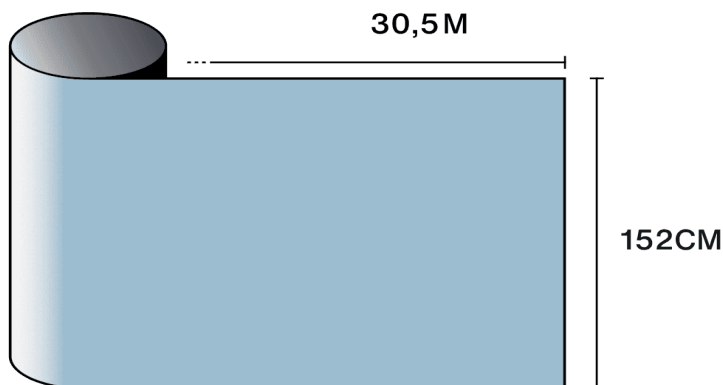

Charakteristikos

- **Garantija**
  5 metai
- **Ugnies atsparumo klasė**
  M1
- **Laikymas rekomenduojamomis sąlygomis**
  3 metai
- **REACH / RoHS**
  Atitinkantis
- **Turimi plotiai**
  152 cm
- **Montavimo tipas**
  Vidaus
- **Spalva iš išorės**
  Mėlyna
- **Ilgis**
  30.5 m
- **Produkto anglies pėdsakas (LCA)**
  1.56 kgCO₂e/m²

Optinės ir saulės savybės

UV atstūmimas (%)	95
Matomo šviesos transmisija (%)	55
Klijai	Slėgiui jautrus akrilas

Taikymo patarimai

Vertikali padėtis ir standartiniam stiklo paviršiui

Skaidrus vienkartinis stiklas	✓
Tonuotas vienkartinis stiklas	!
Atspindintis tonuotas vienkartinis stiklas	✓
Skaidrus didelės pakopos stiklas	!
Tonuotas didelės pakopos stiklas	!
Atspindintis tonuotas didelės pakopos stiklas	✓
Dujomis užpildytas didelės pakopos stiklas - Low E	!
Stadip Ext. skaidrus didelės pakopos stiklas	!
Stadip Int. skaidrus didelės pakopos stiklas	✗

✓ Taip ✗ Nerekomenduojama ! Atsargumas

Struktūra

1. 1 Matinis Poliesteris su Satino Paviršiumi
2. 2 Klijai
3. 3 Aukštos Optinės Kokybės Nudažytas Poliesteris
4. 4 Slėgiui jautrus (PS) klijai, polimerizuojantys su stiklu per 15 dienų.
5. 5 Apsauginė PET atskyrimo juosta, pašalinama po montavimo.

- **Sudėtis**
  PET
- **Storis**
  60 μm

Detalės

Įrengimo ir priežiūros patarimai

Naudokite Slide On (600-FO2) arba Film On (600-F0355), praskiestą 2 cL/L vandens, montavimui ir valymui. Vieno mėnesio po montavimo nevalykite ir nekeiskite plėvelės klijais/ar lipdukais.

Peržiūrėti montavimo ir priežiūros patarimų vaizdo įrašą