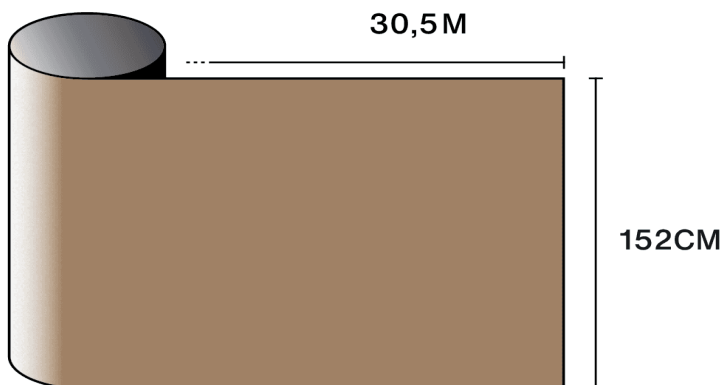

Charakteristikos

- **Garantija**
  5 metai
- **Ugnies atsparumo klasė**
  M1
- **Laikymas rekomenduojamomis sąlygomis**
  3 metai
- **REACH / RoHS**
  Atitinkantis
- **Turimi plotiai**
  152 cm
- **Montavimo tipas**
  Vidaus
- **Spalva iš išorės**
  Bronzos
- **Ilgis**
  30.5 m
- **Produkto anglies pėdsakas (LCA)**
  1.56 kgCO₂e/m²

Optinės ir saulės savybės

UV atstūmimas (%)	99
Matomo šviesos transmisija (%)	18
Klijai	Slėgiui jautrus akrilas

Taikymo patarimai

Vertikali padėtis ir standartiniam stiklo paviršiui

Skaidrus vienkartinis stiklas	✓
Tonuotas vienkartinis stiklas	!
Atspindintis tonuotas vienkartinis stiklas	✓
Skaidrus didelės pakopos stiklas	!
Tonuotas didelės pakopos stiklas	✗
Atspindintis tonuotas didelės pakopos stiklas	✓
Dujomis užpildytas didelės pakopos stiklas - Low E	!
Stadip Ext. skaidrus didelės pakopos stiklas	✗
Stadip Int. skaidrus didelės pakopos stiklas	✗

✓ Taip ✗ Nerekomenduojama ! Atsargumas

Struktūra

1. 1 Matinis Poliesteris su Satino Paviršiumi
2. 2 Klijai
3. 3 Aukštos Optinės Kokybės Nudažytas Poliesteris
4. 4 Slėgiui jautrus (PS) klijai, polimerizuojantys su stiklu per 15 dienų.
5. 5 Apsauginė PET atskyrimo juosta, pašalinama po montavimo.

- **Sudėtis**
  PET
- **Storis**
  60 μm

Detalės

Įrengimo ir priežiūros patarimai

Naudokite Slide On (600-FO2) arba Film On (600-F0355), praskiestą 2 cL/L vandens, montavimui ir valymui. Vieno mėnesio po montavimo nevalykite ir nekeiskite plėvelės klijais/ar lipdukais.

Peržiūrėti montavimo ir priežiūros patarimų vaizdo įrašą