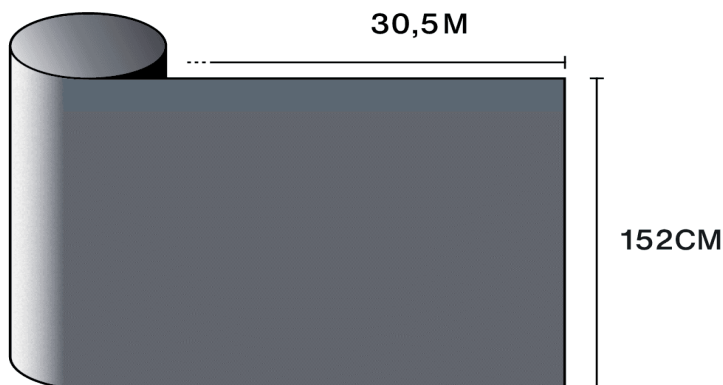

Charakteristikos

- **Garantija**
  5 metai
- **Ugnies atsparumo klasė**
  M1
- **Laikymas rekomenduojamomis sąlygomis**
  3 metai
- **REACH / RoHS**
  Atitinkantis
- **Turimi plotiai**
  152 cm
- **Montavimo tipas**
  Vidaus
- **Spalva iš išorės**
  Pilka
- **Ilgis**
  30.5 m
- **Produkto anglies pėdsakas (LCA)**
  1.56 kgCO₂e/m²

Optinės ir saulės savybės

UV atstūmimas (%)	99
Matomo šviesos transmisija (%)	21
Klijai	Slėgiui jautrus akrilas

Taikymo patarimai

Vertikali padėtis ir standartiniam stiklo paviršiui

Skaidrus vienkartinis stiklas	✓
Tonuotas vienkartinis stiklas	✓
Atspindintis tonuotas vienkartinis stiklas	✓
Skaidrus didelės pakopos stiklas	!
Tonuotas didelės pakopos stiklas	✗
Atspindintis tonuotas didelės pakopos stiklas	✗
Dujomis užpildytas didelės pakopos stiklas - Low E	✗
Stadip Ext. skaidrus didelės pakopos stiklas	✗
Stadip Int. skaidrus didelės pakopos stiklas	✗

✓ Taip ✗ Nerekomenduojama ! Atsargumas

Struktūra

1. 1 Matinis Poliesteris su Satino Paviršiumi
2. 2 Klijai
3. 3 Aukštos Optinės Kokybės Nudažytas Poliesteris
4. 4 Slėgiui jautrus (PS) klijai, polimerizuojantys su stiklu per 15 dienų.
5. 5 Apsauginė PET atskyrimo juosta, pašalinama po montavimo.

- **Sudėtis**
  PET
- **Storis**
  60 μm

Detalės

Įrengimo ir priežiūros patarimai

Naudokite Slide On (600-FO2) arba Film On (600-F0355), praskiestą 2 cL/L vandens, montavimui ir valymui. Vieno mėnesio po montavimo nevalykite ir nekeiskite plėvelės klijais/ar lipdukais.

Peržiūrėti montavimo ir priežiūros patarimų vaizdo įrašą