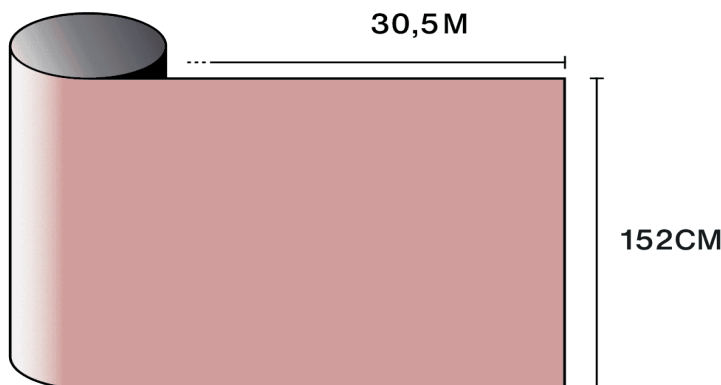

Charakteristikos

- **Garantija**
  5 metai
- **Ugnies atsparumo klasė**
  M1
- **Laikymas rekomenduojamomis sąlygomis**
  3 metai
- **REACH / RoHS**
  Atitinkantis
- **Turimi plotiai**
  152 cm
- **Montavimo tipas**
  Vidaus
- **Spalva iš išorės**
  Rožinė
- **Ilgis**
  30.5 m
- **Produkto anglies pėdsakas (LCA)**
  1.56 kgCO₂e/m²

Optinės ir saulės savybės

UV atstūmimas (%)	95
Matomo šviesos transmisija (%)	45
Klijai	Slėgiui jautrus akrilas

Taikymo patarimai

Vertikali padėtis ir standartiniam stiklo paviršiui

Skaidrus vienkartinis stiklas	✓
Tonuotas vienkartinis stiklas	!
Atspindintis tonuotas vienkartinis stiklas	✓
Skaidrus didelės pakopos stiklas	!
Tonuotas didelės pakopos stiklas	!
Atspindintis tonuotas didelės pakopos stiklas	✓
Dujomis užpildytas didelės pakopos stiklas - Low E	!
Stadip Ext. skaidrus didelės pakopos stiklas	!
Stadip Int. skaidrus didelės pakopos stiklas	✗

✓ Taip ✗ Nerekomenduojama ! Atsargumas

Struktūra

1. 1 Matinis Poliesteris su Satino Paviršiumi
2. 2 Klijai
3. 3 Aukštos Optinės Kokybės Nudažytas Poliesteris
4. 4 Slėgiui jautrus (PS) klijai, polimerizuojantys su stiklu per 15 dienų.
5. 5 Apsauginė PET atskyrimo juosta, pašalinama po montavimo.

- **Sudėtis**
  PET
- **Storis**
  60 μm

Detalės

Įrengimo ir priežiūros patarimai

Naudokite Slide On (600-FO2) arba Film On (600-F0355), praskiestą 2 cL/L vandens, montavimui ir valymui. Vieno mėnesio po montavimo nevalykite ir nekeiskite plėvelės klijais/ar lipdukais.

Peržiūrėti montavimo ir priežiūros patarimų vaizdo įrašą