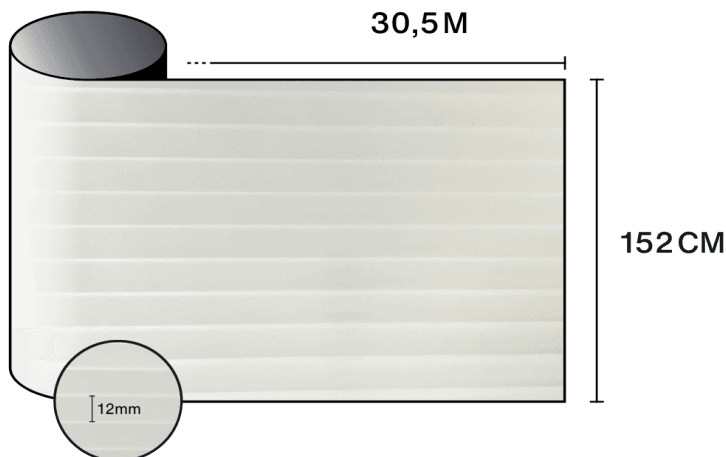

Charakteristikos

- **Garantija**
  5 metai
- **Ugnies atsparumo klasė**
  M1
- **Laikymas rekomenduojamomis sąlygomis**
  3 metai
- **REACH / RoHS**
  Atitinkantis
- **Turimi plotiai**
  152 cm
- **Montavimo tipas**
  Vidaus
- **Spalva iš išorės**
  Matine
- **Ilgis**
  30.5 m
- **Produkto anglies pėdsakas (LCA)**
  1.56 kgCO₂e/m²

Optinės ir saulės savybės

UV atstūmimas (%)	90
Matomo šviesos transmisija (%)	55
Klijai	Slėgiui jautrus akrilas

Taikymo patarimai

Vertikali padėtis ir standartiniam stiklo paviršiui

Skaidrus vienkartinis stiklas	✓
Tonuotas vienkartinis stiklas	✓
Atspindintis tonuotas vienkartinis stiklas	✓
Skaidrus didelės pakopos stiklas	✓
Tonuotas didelės pakopos stiklas	✓
Atspindintis tonuotas didelės pakopos stiklas	✓
Dujomis užpildytas didelės pakopos stiklas - Low E	✓
Stadip Ext. skaidrus didelės pakopos stiklas	✓
Stadip Int. skaidrus didelės pakopos stiklas	✓

✓ Taip   ✗ Nerekomenduojama   ! Atsargumas

Struktūra

1. 1 Aukštos Optinės Kokybės Poliesteris su Graviruotu Raštu
2. 2 Slėgiui jautrus (PS) klijai, polimerizuojantys su stiklu per 15 dienų.
3. 3 Apsauginė PET atskyrimo juosta, pašalinama po montavimo.

- **Sudėtis**
  PET
- **Storis**
  105 μm

Detalės

Įrengimo ir priežiūros patarimai

Naudokite Slide On (600-FO2) arba Film On (600-F0355), praskiestą 2 cL/L vandens, montavimui ir valymui. Vieno mėnesio po montavimo nevalykite ir nekeiskite plėvelės klijais/ar lipdukais.

Peržiūrėti montavimo ir priežiūros patarimų vaizdo įrašą