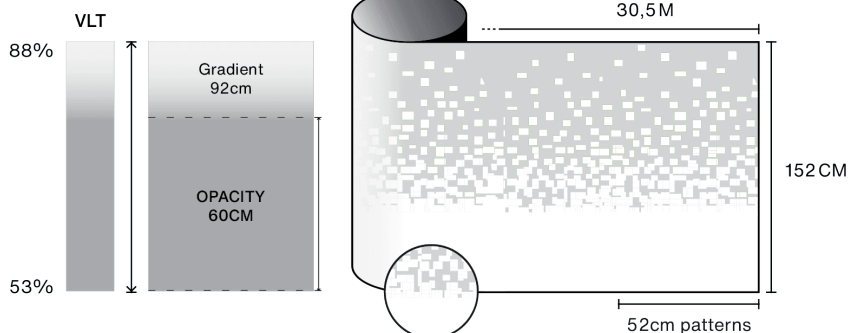

Charakteristikos

- **Garantija**
  5 metai
- **Ugnies atsparumo klasė**
  M1
- **Laikymas rekomenduojamomis sąlygomis**
  3 metai
- **REACH / RoHS**
  Atitinkantis
- **Turimi plotiai**
  152 cm
- **Montavimo tipas**
  Vidaus
- **Spalva iš išorės**
  Matinė
- **Ilgis**
  30.5 m
- **Produkto anglies pėdsakas (LCA)**
  1.56 kgCO₂e/m²

Struktūra

1. 1 Aukštos Optinės Kokybės Poliesteris su Spaustu Dizainu
2. 2 Slėgiui jautrūs (PS) klijai, polimerizuojantys su stiklu per 15 dienų.
3. 3 Apsauginė PET atskyrimo juosta, pašalinama po montavimo.

- **Sudėtis**
  PET
- **Storis**
  40 μm

Optinės ir saulės savybės

UV atstūmimas (%)	90
Matomo šviesos transmisija (%)	min: 53 max: 88
Klijai	Slėgiui jautrus akrilas

Taikymo patarimai

Vertikali padėtis ir standartiniam stiklo paviršiui

Skaidrus vienkartinis stiklas	✓
Tonuotas vienkartinis stiklas	✓
Atspindintis tonuotas vienkartinis stiklas	✓
Skaidrus didelės pakopos stiklas	✓
Tonuotas didelės pakopos stiklas	✓
Atspindintis tonuotas didelės pakopos stiklas	✓
Dujomis užpildytas didelės pakopos stiklas - Low E	✓
Stadip Ext. skaidrus didelės pakopos stiklas	✓
Stadip Int. skaidrus didelės pakopos stiklas	✓

✓ Taip   ✗ Nerekomenduojama   ! Atsargumas

Detalės

Įrengimo ir priežiūros patarimai

Naudokite Slide On (600-FO2) arba Film On (600-F0355), praskiestą 2 cL/L vandens, montavimui ir valymui. Vieno mėnesio po montavimo nevalykite ir nekeiskite plėvelės klijais/ar lipdukais.

Peržiūrėti montavimo ir priežiūros patarimų vaizdo įrašą