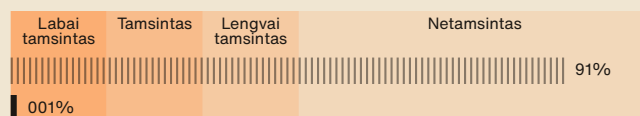

Exterior

Interior

Solar Screen

SILVER 99 C

Saulės Kontrolė
Sidabras (vėl) - Vidaus

Aprašymas

Silver 99 C tai plėvelė su dideliu saulės šilumos kiekio mažinimo rodikliu, tuo pačiu metu praleidžianti daugumą matomo spektro dalių. Saulės spinduliai yra žymiai sumažinti, o vienpusio veidrodžio efektas užtikrina privatumą nuo sveitmų akių, tuo pačiu metu plėvelė suteikia pastato išorei šiuolaikišką išvaizdą.

Matomo šviesos transmisija (%)

Matomo šviesos atspindys – išorinė (%)

UV atstūmimas (%)

Bendra saulės energija atnuginta (%)

||| 3 mm viengubas stiklas - be plėvelės ■ Plėvelė uždėta ant 3 mm viengubo stiklo