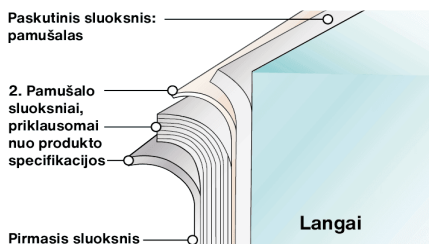

Charakteristikos

- **Garantija**
  12 metai
- **Ugnies atsparumo klasė**
  M1
- **Laikymas rekomenduojamomis sąlygomis**
  3 metai
- **REACH / RoHS**
  Atitinkantis
- **Turimi plotiai**
  152 cm
- **Montavimo tipas**
  Vidaus
- **Spalva iš išorės**
  Sidabras
- **Ilgis**
  30.5 m
- **Produkto anglies pėdsakas (LCA)**
  1.34 kgCO₂e/m²

Struktūra

1. Atsparus įbrėžimams Kietasis Sluoksnis, Suteikiantis Paviršiaus Apsaugą, Ilgaamžiškumą ir Lengvą Valymą
2. Aukštos optinės kokybės poliesterio plėvelė su IR spindulius blokuojančia metalinių dalelių danga.
3. Klijai
4. Aukštos Optinės Kokybės Poliesteris
5. Slėgiui jautrūs (PS) klijai, polimerizuojantys su stiklu per 15 dienų.
6. Apsauginė PET atskyrimo juosta, pašalinama po montavimo.

- **Sudėtis**
  PET
- **Storis**
  60 μm

Detalės

Energinė ir aplinkos nauda⁰¹

- **Energijos sąnaudos**
  N/A
- **Anglies pėdsako mažinimas**
  N/A
- **Finansinių sąnaudų sumažinimas**
  N/A

Pasiekite mūsų energijos taupymo skaičiuoklę

Optinės ir saulės savybės

Stiklo tipas	Viengubas stiklas 3 mm		Dvigubas Low-E	
	Be plėvelės	Su plėvele	Be plėvelės	Su plėvele
UV atstūmimas (%)	25	99	40	N/A
Matomo šviesos transmisija (%)	91	0.01	82	N/A
Matomo šviesos atspindys – išorinė (%)	8	82	11	N/A
Matomo šviesos atspindys – vidinė (%)	8	82	12	N/A
Saulės energijos refleksija (%)	5	78	28	N/A
Saulės energijos absorbcija (%)	8	18	12	N/A
Saulės energijos transmisija (%)	87	4	60	N/A
Bendra saulės energija atnguinta (%)	12	91	35	N/A
Aklo redukavimas (%)	-	100	-	N/A
Šešėliavimo koeficientas	-	0.1	-	N/A
g-vertė	0.88	0.09	0.65	N/A
U-vertė (W/m².°C)	5.8	5.1	1.1	N/A

Taikymo patarimai⁰²

Vertikali padėtis ir standartiniam stiklo paviršiui

- Skaidrus vienkartinis stiklas ✓
- Tonuotas vienkartinis stiklas !
- Atspindintis tonuotas vienkartinis... ✓
- Skaidrus didelės pakopos stiklas !
- Tonuotas didelės pakopos stiklas ✗
- Atspindintis tonuotas didelės pakopos.✓
- Dujomis užpildytas didelės pakopos.✗
- Stadip Ext. skaidrus didelės pakopos.✗
- Stadip Int. skaidrus didelės pakopos.✗

✓ Taip ✗ Nerekomenduojama ! Atsargumas

Įrengimo ir priežiūros patarimai

Naudokite Slide On (600-FO2) arba Film On (600-F0355), praskiestą 2 cL/L vandens, montavimui ir valymui. Vieno mėnesio po montavimo nevalykite ir nekeiskite plėvelės klijais/ar lipdukais.

Peržiūrėti montavimo ir priežiūros patarimų vaizdo įrašą

01 Reikšmės pagrįstos tyrimu, atliktu klimatuotame pastate Liuksemburge, kur plėvelė buvo užklijuota ant į rytus nukreipto low-E dvigubo stiklo. Šildymo laikotarpis laikomas nuo spalio iki kovo, o vėsinimo – nuo balandžio iki rugsėjo. Naudojama elektrinė šildymo sistema – šilumos siurblys, kurios našumas yra 3,5, o elektrinio vėsinimo sistemos našumas – 3. Daugiau informacijos rasite mūsų internetiniame įrankyje.

02 Konsultacija, pagrįsta įstiklintu paviršiumi iki 2,5 m², dėl bet kokio patvirtinimo ar terminio šoko analizės prašome susisiekti su mumis. Šio informacinio lapo duomenys nėra teisiškai įpareigojantys, SOLAR SCREEN pasilieka teisę bet kuriuo metu keisti savo produktų sudėtį. Peržiūrėkite mūsų garantijas ir bendrąsias pardavimo sąlygas.