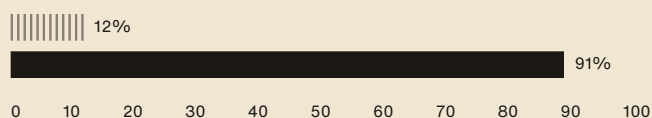

Matomo šviesos transmisija (%)

Matomo šviesos atspindys – išorinė (%)

UV atstūmimas (%)

Bendra saulės energija atnuginta (%)

||| 3 mm viengubas stiklas - be plėvelės ■ Plėvelė uždėta ant 3 mm viengubo stiklo

Charakteristikos

-  **Garantija**
12 metai
-  **Ugnies atsparumo klasė**
M1
-  **Laikymas rekomenduojamomis sąlygomis**
3 metai
-  **REACH / RoHS**
Atitinkantis
-  **Turimi plotiai**
152 cm
-  **Montavimo tipas**
Vidaus
-  **Spalva iš išorės**
Sidabras
-  **Ilgis**
30.5 m
-  **Produkto anglies pėdsakas (LCA)**
1.34 kgCO₂e/m²