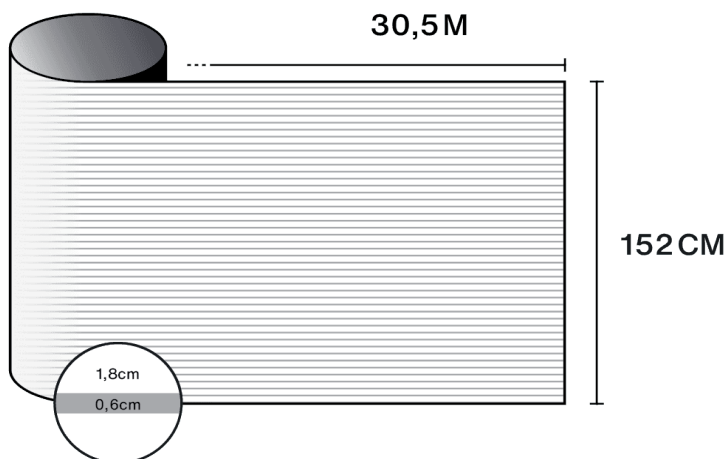

Charakteristikos

- **Garantija**
  5 metai
- **Ugnies atsparumo klasė**
  M1
- **Laikymas rekomenduojamomis sąlygomis**
  3 metai
- **REACH / RoHS**
  Atitinkantis
- **Turimi plotiai**
  152 cm
- **Montavimo tipas**
  Vidaus
- **Spalva iš išorės**
  Matine
- **Ilgis**
  30.5 m
- **Produkto anglies pėdsakas (LCA)**
  1.26 kgCO₂e/m²

Optinės ir saulės savybės

UV atstūmimas (%)	90
Matomo šviesos transmisija (%)	54
Klijai	Slėgiui jautrus akrilas

Taikymo patarimai

Vertikali padėtis ir standartiniam stiklo paviršiui

Skaidrus vienkartinis stiklas	✓
Tonuotas vienkartinis stiklas	✓
Atspindintis tonuotas vienkartinis stiklas	✓
Skaidrus didelės pakopos stiklas	✓
Tonuotas didelės pakopos stiklas	✓
Atspindintis tonuotas didelės pakopos stiklas	✓
Dujomis užpildytas didelės pakopos stiklas - Low E	✓
Stadip Ext. skaidrus didelės pakopos stiklas	✓
Stadip Int. skaidrus didelės pakopos stiklas	✓

✓ Taip   ✗ Nerekomenduojama   ! Atsargumas

Struktūra

1. 1 Aukštos Optinės Kokybės Poliesteris su Spaustu Dizainu
2. 2 Slėgiui jautrus (PS) klijai, polimerizuojantys su stiklu per 15 dienų.
3. 3 Apsauginė PET atskyrimo juosta, pašalinama po montavimo.

- **Sudėtis**
  PET
- **Storis**
  40 μm

Detalės

Įrengimo ir priežiūros patarimai

Naudokite Slide On (600-FO2) arba Film On (600-F0355), praskiestą 2 cL/L vandens, montavimui ir valymui. Vieno mėnesio po montavimo nevalykite ir nekeiskite plėvelės klijais/ar lipdukais.

Peržiūrėti montavimo ir priežiūros patarimų vaizdo įrašą