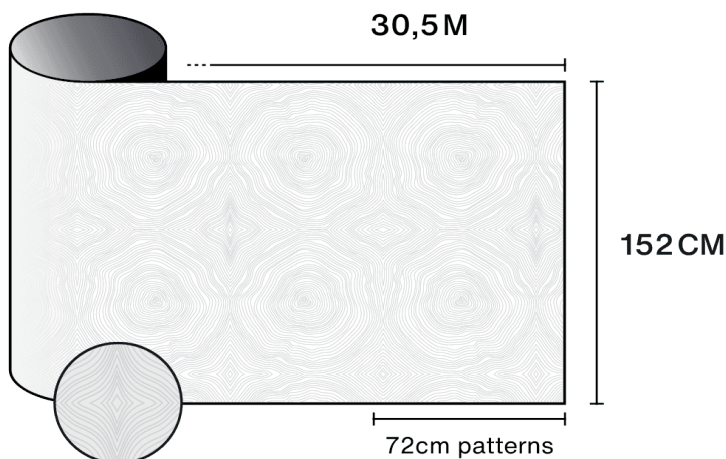

Charakteristikos

- **Garantija**
  5 metai
- **Ugnies atsparumo klasė**
  M1
- **Laikymas rekomenduojamomis sąlygomis**
  3 metai
- **REACH / RoHS**
  Atitinkantis
- **Turimi plotiai**
  152 cm
- **Montavimo tipas**
  Vidaus
- **Spalva iš išorės**
  Matine
- **Ilgis**
  30.5 m
- **Produkto anglies pėdsakas (LCA)**
  1.56 kgCO₂e/m²

Optinės ir saulės savybės

UV atstūmimas (%)	90
Matomo šviesos transmisija (%)	60
Klijai	Slėgiui jautrus akrilas

Taikymo patarimai

Vertikali padėtis ir standartiniam stiklo paviršiui

Skaidrus vienkartinis stiklas	✓
Tonuotas vienkartinis stiklas	✓
Atspindintis tonuotas vienkartinis stiklas	✓
Skaidrus didelės pakopos stiklas	✓
Tonuotas didelės pakopos stiklas	✓
Atspindintis tonuotas didelės pakopos stiklas	✓
Dujomis užpildytas didelės pakopos stiklas - Low E	✓
Stadip Ext. skaidrus didelės pakopos stiklas	✓
Stadip Int. skaidrus didelės pakopos stiklas	✓

✓ Taip   ✗ Nerekomenduojama   ! Atsargumas

Struktūra

1. 1 Aukštos Optinės Kokybės Poliesteris su Spaustu Dizainu
2. 2 Slėgiui jautrus (PS) klijai, polimerizuojantys su stiklu per 15 dienų.
3. 3 Apsauginė PET atskyrimo juosta, pašalinama po montavimo.

- **Sudėtis**
  PET
- **Storis**
  40 μm

Detalės

Įrengimo ir priežiūros patarimai

Naudokite Slide On (600-FO2) arba Film On (600-F0355), praskiestą 2 cL/L vandens, montavimui ir valymui. Vieno mėnesio po montavimo nevalykite ir nekeiskite plėvelės klijais/ar lipdukais.

Peržiūrėti montavimo ir priežiūros patarimų vaizdo įrašą