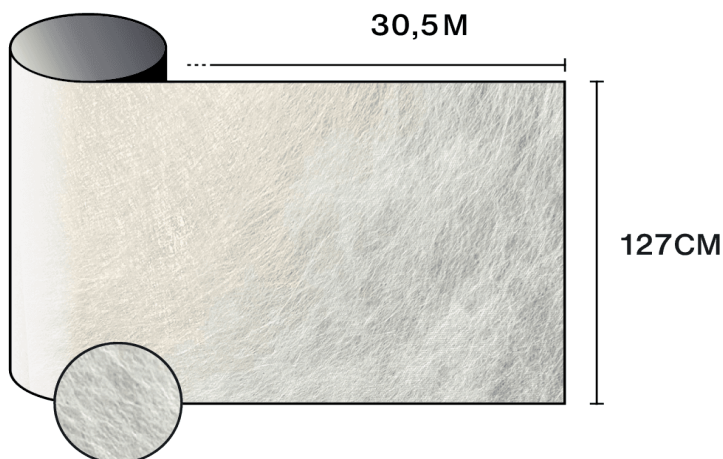

Charakteristikos

- **Garantija**
  5 metai
- **Ugnies atsparumo klasė**
  M1
- **Laikymas rekomenduojamomis sąlygomis**
  3 metai
- **REACH / RoHS**
  Atitinkantis
- **Turimi plotiai**
  127 cm
- **Montavimo tipas**
  Vidaus
- **Spalva iš išorės**
  Matine
- **Ilgis**
  30.5 m
- **Produkto anglies pėdsakas (LCA)**
  1.56 kgCO₂e/m²

Optinės ir saulės savybės

UV atstūmimas (%)	90
Matomo šviesos transmisija (%)	47
Klijai	Slėgiui jautrus akrilas

Taikymo patarimai

Vertikali padėtis ir standartiniam stiklo paviršiui

Skaidrus vienkartinis stiklas	✓
Tonuotas vienkartinis stiklas	✓
Atspindintis tonuotas vienkartinis stiklas	✓
Skaidrus didelės pakopos stiklas	✓
Tonuotas didelės pakopos stiklas	✓
Atspindintis tonuotas didelės pakopos stiklas	✓
Dujomis užpildytas didelės pakopos stiklas - Low E	✓
Stadip Ext. skaidrus didelės pakopos stiklas	✓
Stadip Int. skaidrus didelės pakopos stiklas	✓

✓ Taip   ✗ Nerekomenduojama   ! Atsargumas

Struktūra

1. 1 Aukštos Optinės Kokybės Poliesteris su Spaustu Dizainu
2. 2 Slėgiui jautrus (PS) klijai, polimerizuojantys su stiklu per 15 dienų.
3. 3 Apsauginė PET atskyrimo juosta, pašalinama po montavimo.

- **Sudėtis**
  PET
- **Storis**
  150 μm

Detalės

Įrengimo ir priežiūros patarimai

Naudokite Slide On (600-FO2) arba Film On (600-F0355), praskiestą 2 cL/L vandens, montavimui ir valymui. Vieno mėnesio po montavimo nevalykite ir nekeiskite plėvelės klijais/ar lipdukais.

Peržiūrėti montavimo ir priežiūros patarimų vaizdo įrašą