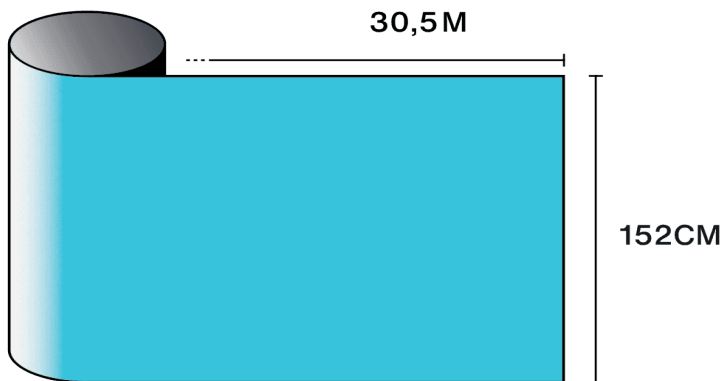

Charakteristikos

- **Garantija**
  5 metai
- **Ugnies atsparumo klasė**
  M1
- **Laikymas rekomenduojamomis sąlygomis**
  3 metai
- **REACH / RoHS**
  Atitinkantis
- **Turimi plotiai**
  152 cm
- **Montavimo tipas**
  Vidaus
- **Spalva iš išorės**
  Turkio
- **Ilgis**
  30.5 m
- **Produkto anglies pėdsakas (LCA)**
  1.56 kgCO₂e/m²

Struktūra

1. 1 Atsparus įbrėžimams Kietasis Sluoksnis, Suteikiantis Paviršiaus Apsaugą, Ilgaamžiškumą ir Lengvą Valymą
2. 2 Aukštos Optinės Kokybės Nudažytas Poliesteris
3. 3 Slėgiui jautrūs (PS) klėjai, polimerizuojantys su stiklu per 15 dienų.
4. 4 Apsauginė PET atskyrimo juosta, pašalinama po montavimo.

- **Sudėtis**
  PET
- **Storis**
  40 μm

Optinės ir saulės savybės

UV atstūmimas (%)	99
Matomo šviesos transmisija (%)	44
Klijai	Slėgiui jautrus akrilas

Taikymo patarimai

Vertikali padėtis ir standartiniam stiklo paviršiui

Skaidrus vienkartinis stiklas	✓
Tonuotas vienkartinis stiklas	!
Atspindintis tonuotas vienkartinis stiklas	✓
Skaidrus didelės pakopos stiklas	✓
Tonuotas didelės pakopos stiklas	!
Atspindintis tonuotas didelės pakopos stiklas	✓
Dujomis užpildytas didelės pakopos stiklas - Low E	✓
Stadip Ext. skaidrus didelės pakopos stiklas	✓
Stadip Int. skaidrus didelės pakopos stiklas	!

✓ Taip   ✗ Nerekomenduojama   ! Atsargumas

Detalės

Įrengimo ir priežiūros patarimai

Naudokite Slide On (600-FO2) arba Film On (600-F0355), praskiestą 2 cL/L vandens, montavimui ir valymui. Vieno mėnesio po montavimo nevalykite ir nekeiskite plėvelės klėjais/ar lipdukais.

Peržiūrėti montavimo ir priežiūros patarimų vaizdo įrašą