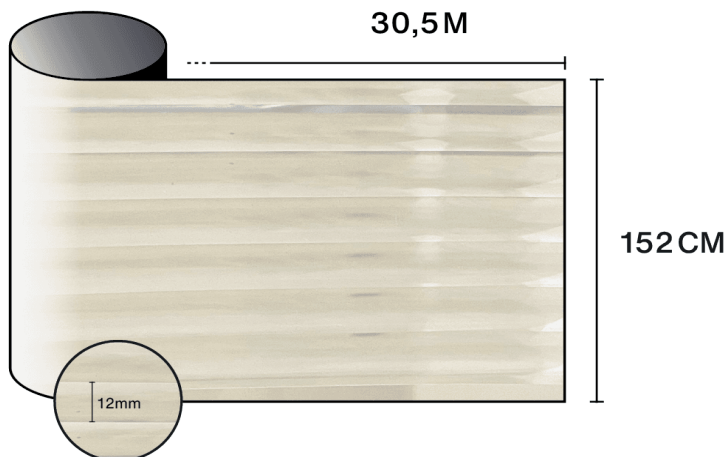

Charakteristikos

- **Garantija**
  5 metai
- **Ugnies atsparumo klasė**
  M1
- **Laikymas rekomenduojamomis sąlygomis**
  3 metai
- **REACH / RoHS**
  Atitinkantis
- **Turimi plotiai**
  152 cm
- **Montavimo tipas**
  Vidaus
- **Spalva iš išorės**
  Matine
- **Ilgis**
  30.5 m
- **Produkto anglies pėdsakas (LCA)**
  1.56 kgCO₂e/m²

Optinės ir saulės savybės

UV atstūmimas (%)	90
Matomo šviesos transmisija (%)	65
Klijai	Slėgiui jautrus akrilas

Taikymo patarimai

Vertikali padėtis ir standartiniam stiklo paviršiui

Skaidrus vienkartinis stiklas	✓
Tonuotas vienkartinis stiklas	✓
Atspindintis tonuotas vienkartinis stiklas	✓
Skaidrus didelės pakopos stiklas	✓
Tonuotas didelės pakopos stiklas	✓
Atspindintis tonuotas didelės pakopos stiklas	✓
Dujomis užpildytas didelės pakopos stiklas - Low E	✓
Stadip Ext. skaidrus didelės pakopos stiklas	✓
Stadip Int. skaidrus didelės pakopos stiklas	✓

✓ Taip   ✗ Nerekomenduojama   ! Atsargumas

Struktūra

1. 1 Aukštos Optinės Kokybės Poliesteris su Graviruotu Raštu
2. 2 Slėgiui jautrus (PS) klijai, polimerizuojantys su stiklu per 15 dienų.
3. 3 Apsauginė PET atskyrimo juosta, pašalinama po montavimo.

- **Sudėtis**
  PET
- **Storis**
  90 μm

Detalės

Įrengimo ir priežiūros patarimai

Naudokite Slide On (600-FO2) arba Film On (600-F0355), praskiestą 2 cL/L vandens, montavimui ir valymui. Vieno mėnesio po montavimo nevalykite ir nekeiskite plėvelės klijais/ar lipdukais.

Peržiūrėti montavimo ir priežiūros patarimų vaizdo įrašą