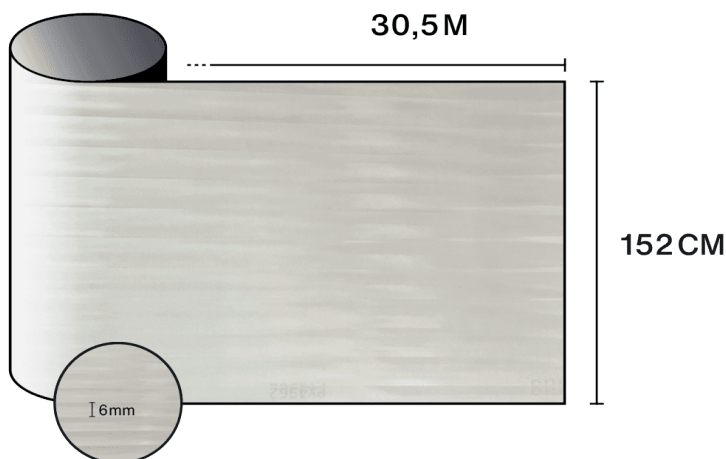

Charakteristikos

- **Garantija**
  5 metai
- **Ugnies atsparumo klasė**
  M1
- **Laikymas rekomenduojamomis sąlygomis**
  3 metai
- **REACH / RoHS**
  Atitinkantis
- **Turimi plotiai**
  152 cm
- **Montavimo tipas**
  Vidaus
- **Spalva iš išorės**
  Matine
- **Ilgis**
  30.5 m
- **Produkto anglies pėdsakas (LCA)**
  1.56 kgCO₂e/m²

Optinės ir saulės savybės

UV atstūmimas (%)	90
Matomo šviesos transmisija (%)	80
Klijai	Slėgiui jautrus akrilas

Taikymo patarimai

Vertikali padėtis ir standartiniam stiklo paviršiui

Skaidrus vienkartinis stiklas	✓
Tonuotas vienkartinis stiklas	✓
Atspindintis tonuotas vienkartinis stiklas	✓
Skaidrus didelės pakopos stiklas	✓
Tonuotas didelės pakopos stiklas	✓
Atspindintis tonuotas didelės pakopos stiklas	✓
Dujomis užpildytas didelės pakopos stiklas - Low E	✓
Stadip Ext. skaidrus didelės pakopos stiklas	✓
Stadip Int. skaidrus didelės pakopos stiklas	✓

✓ Taip   ✗ Nerekomenduojama   ! Atsargumas

Struktūra

1. 1 Aukštos Optinės Kokybės Poliesteris su Graviruotu Raštu
2. 2 Slėgiui jautrus (PS) klijai, polimerizuojantys su stiklu per 15 dienų.
3. 3 Apsauginė PET atskyrimo juosta, pašalinama po montavimo.

- **Sudėtis**
  PET
- **Storis**
  105 μm

Detalės

Įrengimo ir priežiūros patarimai

Naudokite Slide On (600-FO2) arba Film On (600-F0355), praskiestą 2 cL/L vandens, montavimui ir valymui. Vieno mėnesio po montavimo nevalykite ir nekeiskite plėvelės klijais/ar lipdukais.

Peržiūrėti montavimo ir priežiūros patarimų vaizdo įrašą